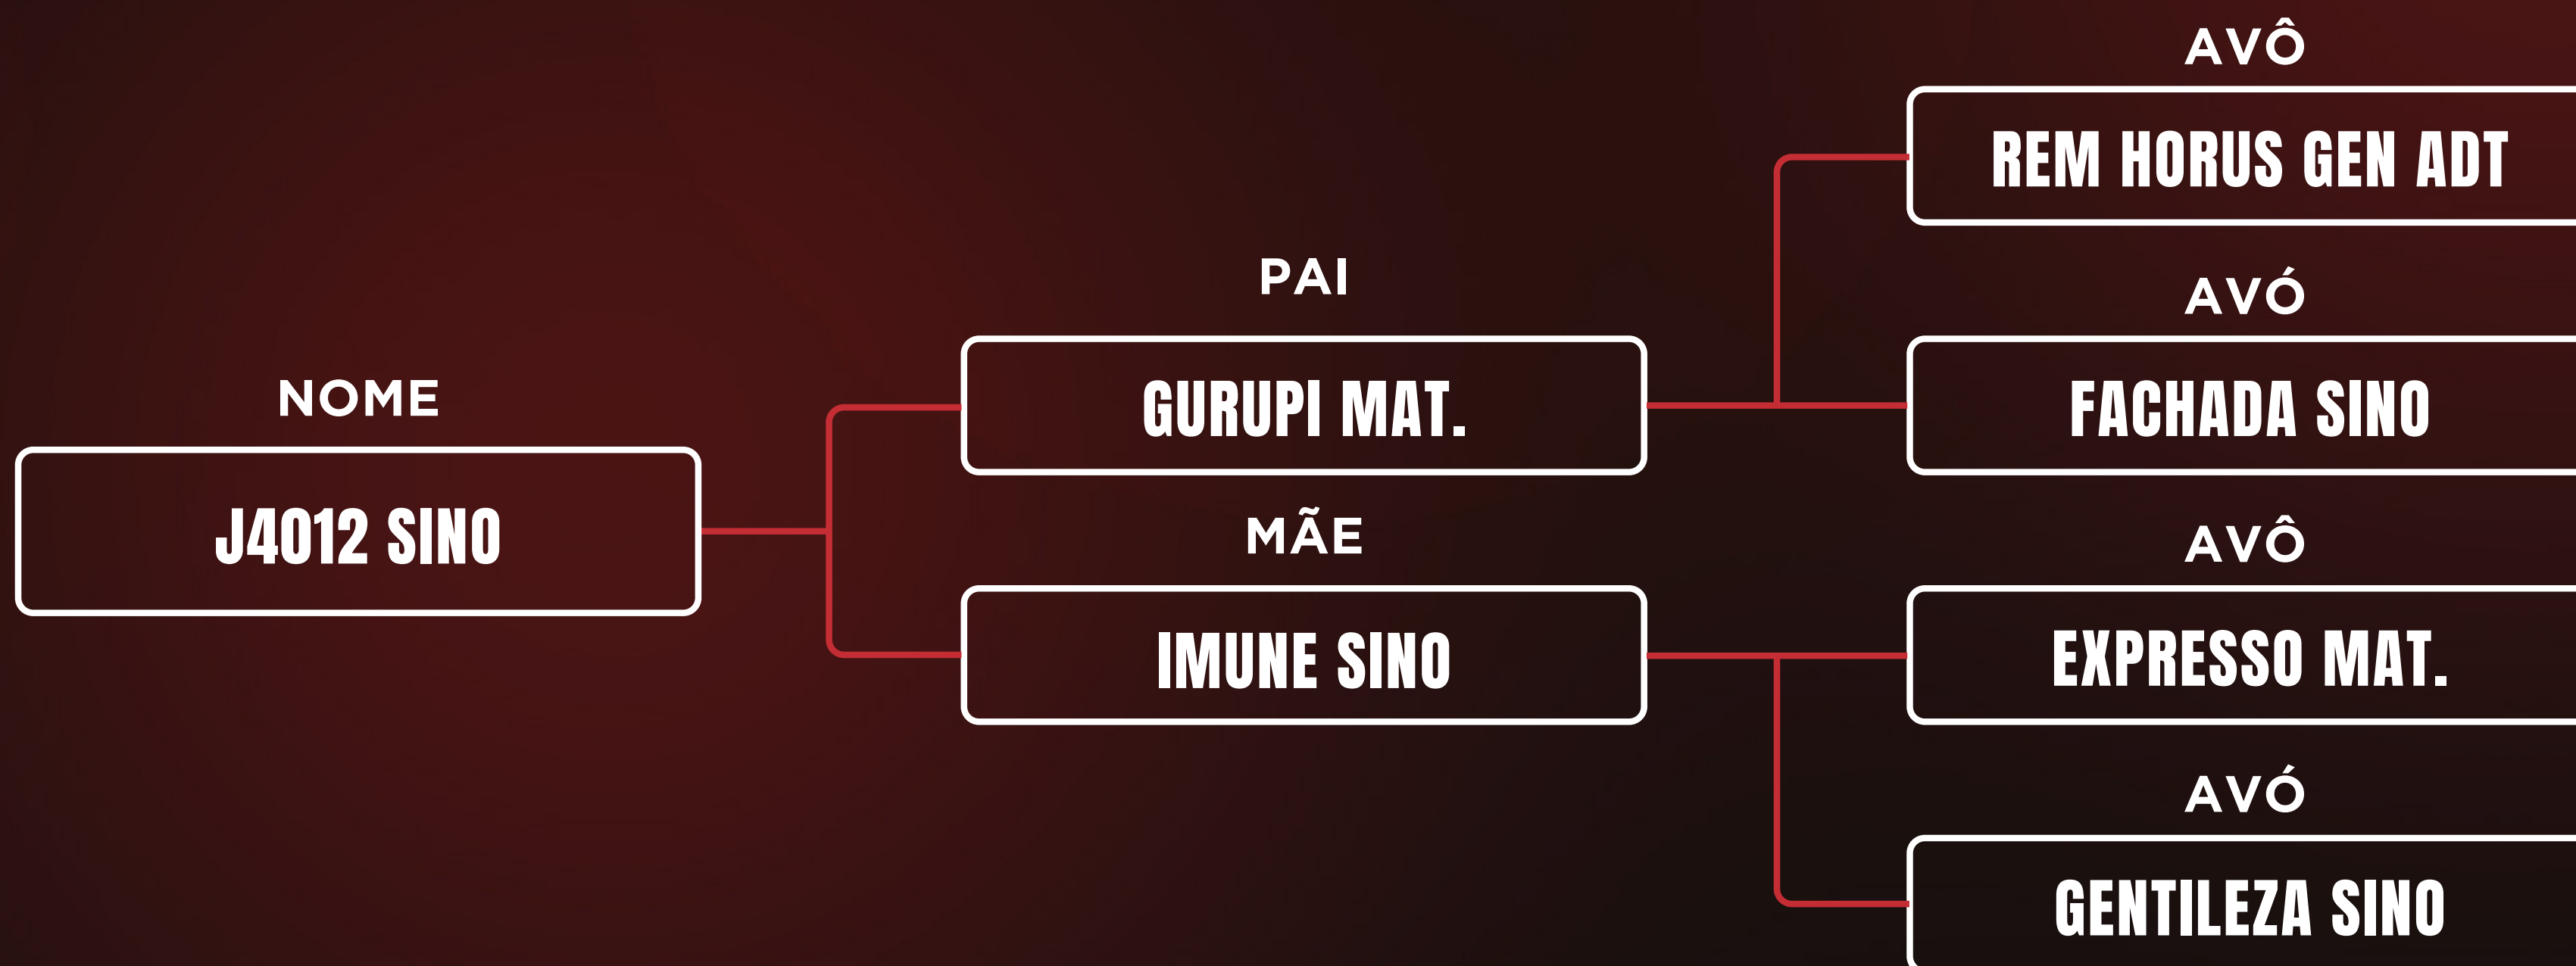

LOTE
22

LOTE INDIVIDUAL

VI LEILÃO
TOUROS
sino®

J4012 SINO

RGN: SINO 4012

NASC: 05/12/2023

PESO: 543 KG

CE: 39