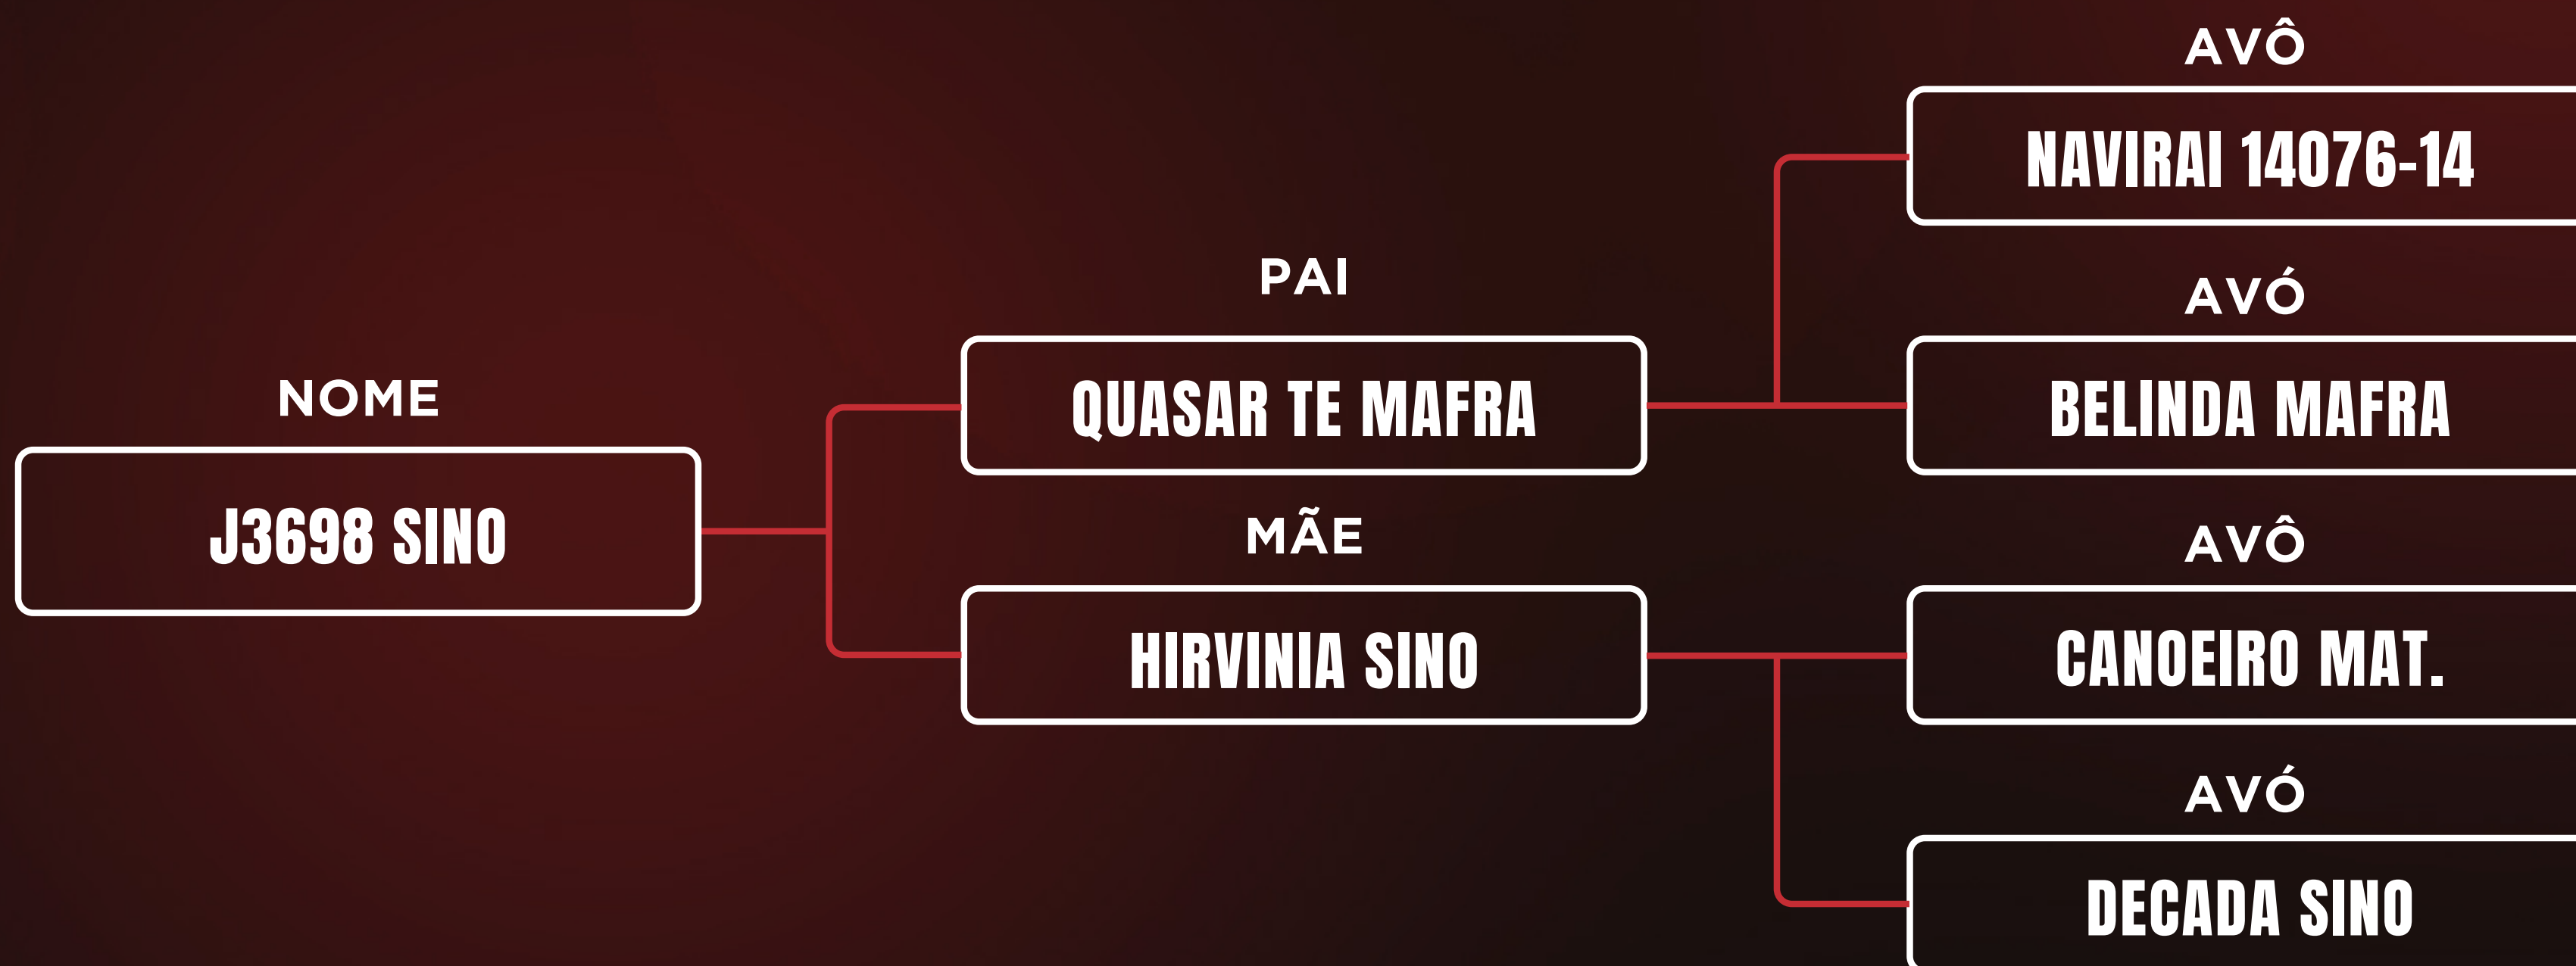

LOTE
28

LOTE DUPLO

VI LEILÃO
TOUROS
sino®

J3698 SINO

RGN: SINO 3698

NASC: 05/05/2023

PESO: 712 KG

CE: 39