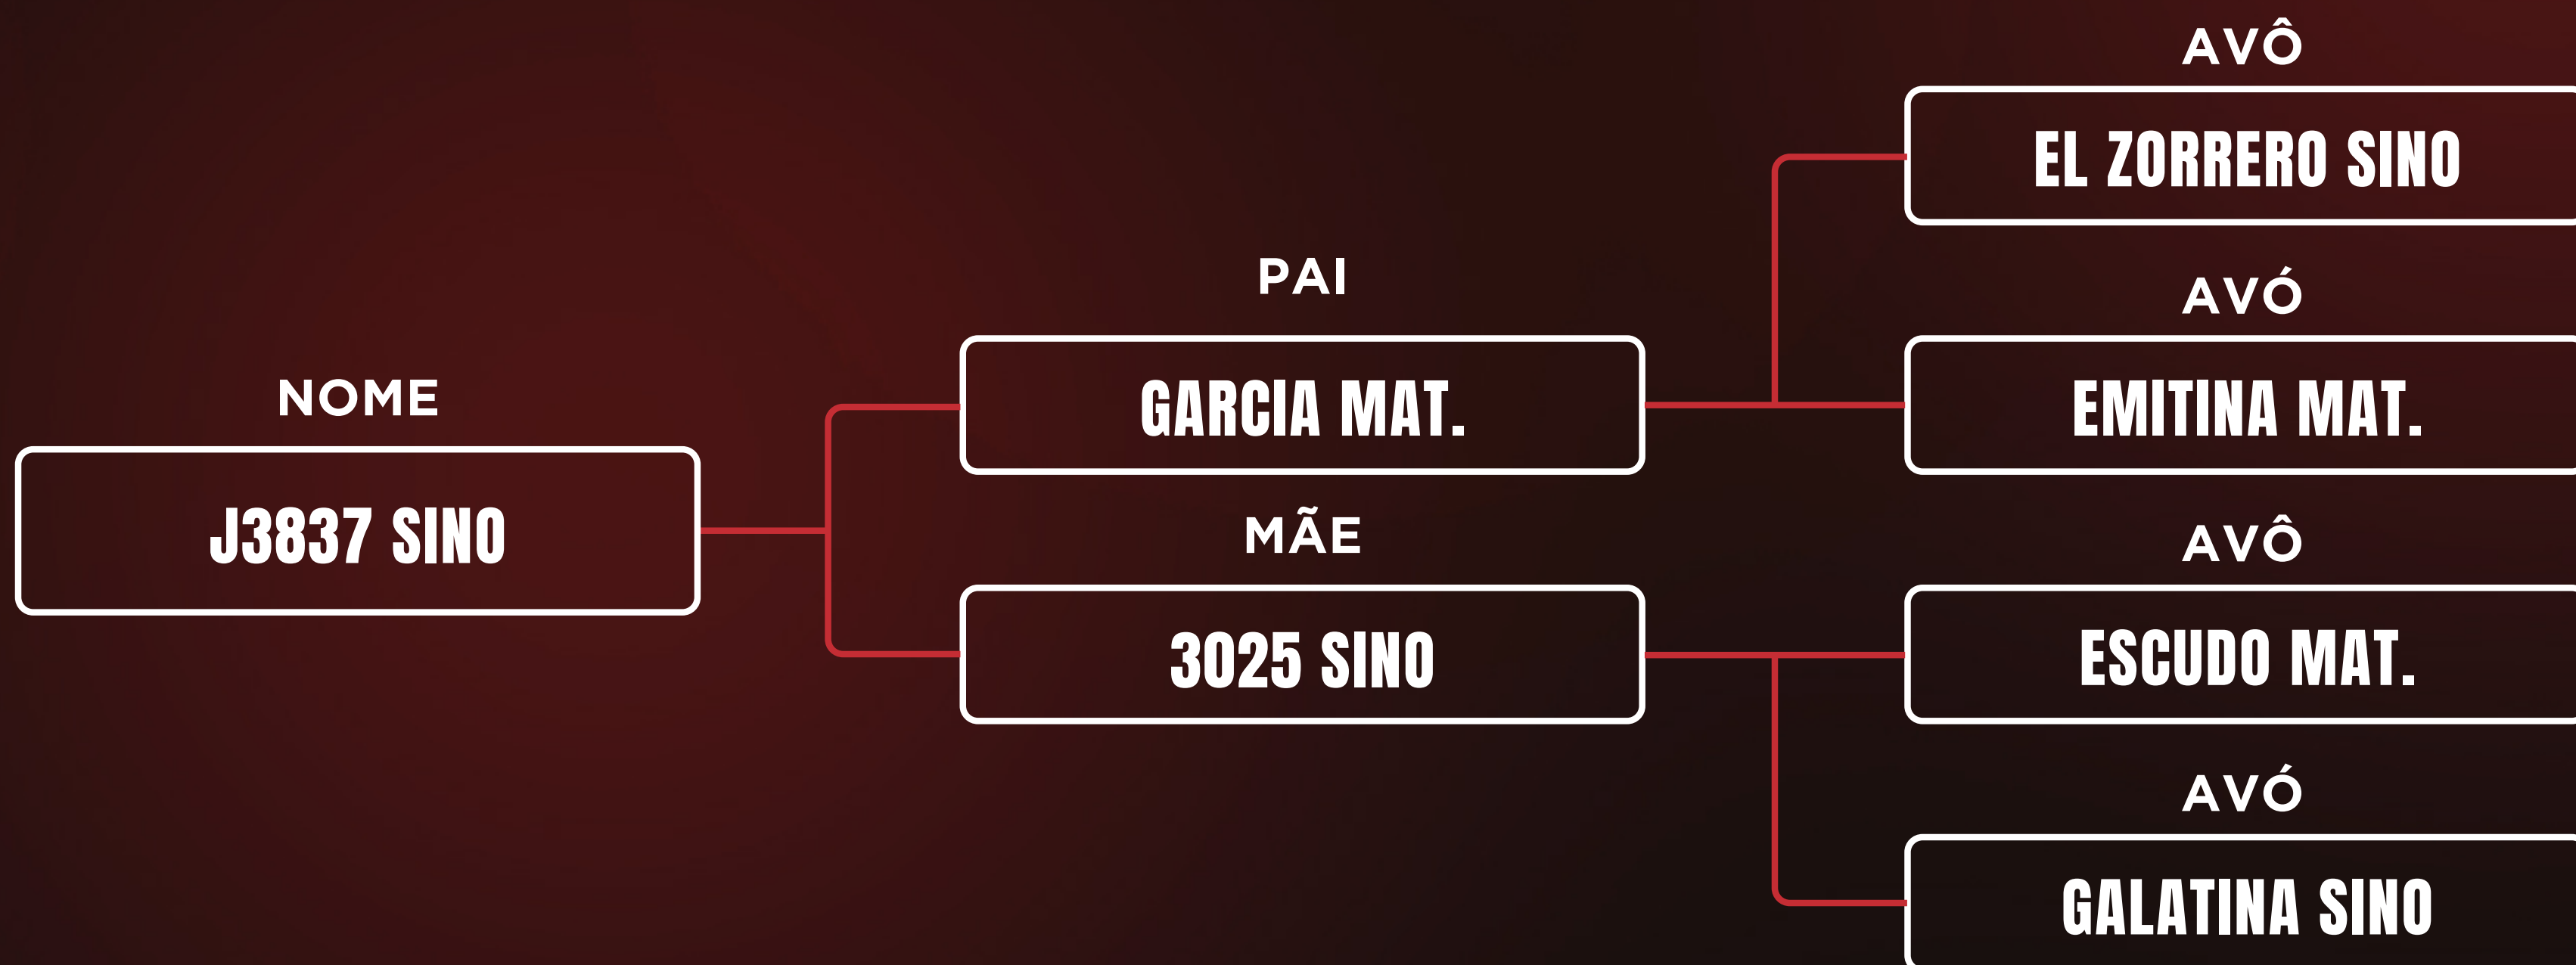

LOTE
30

LOTE DUPLO

VI LEILÃO
TOUROS
sino®

J3837 SINO

RGN: **SINO 3837**

NASC: **25/09/2023**

PESO: **615 KG**

CE: **39**