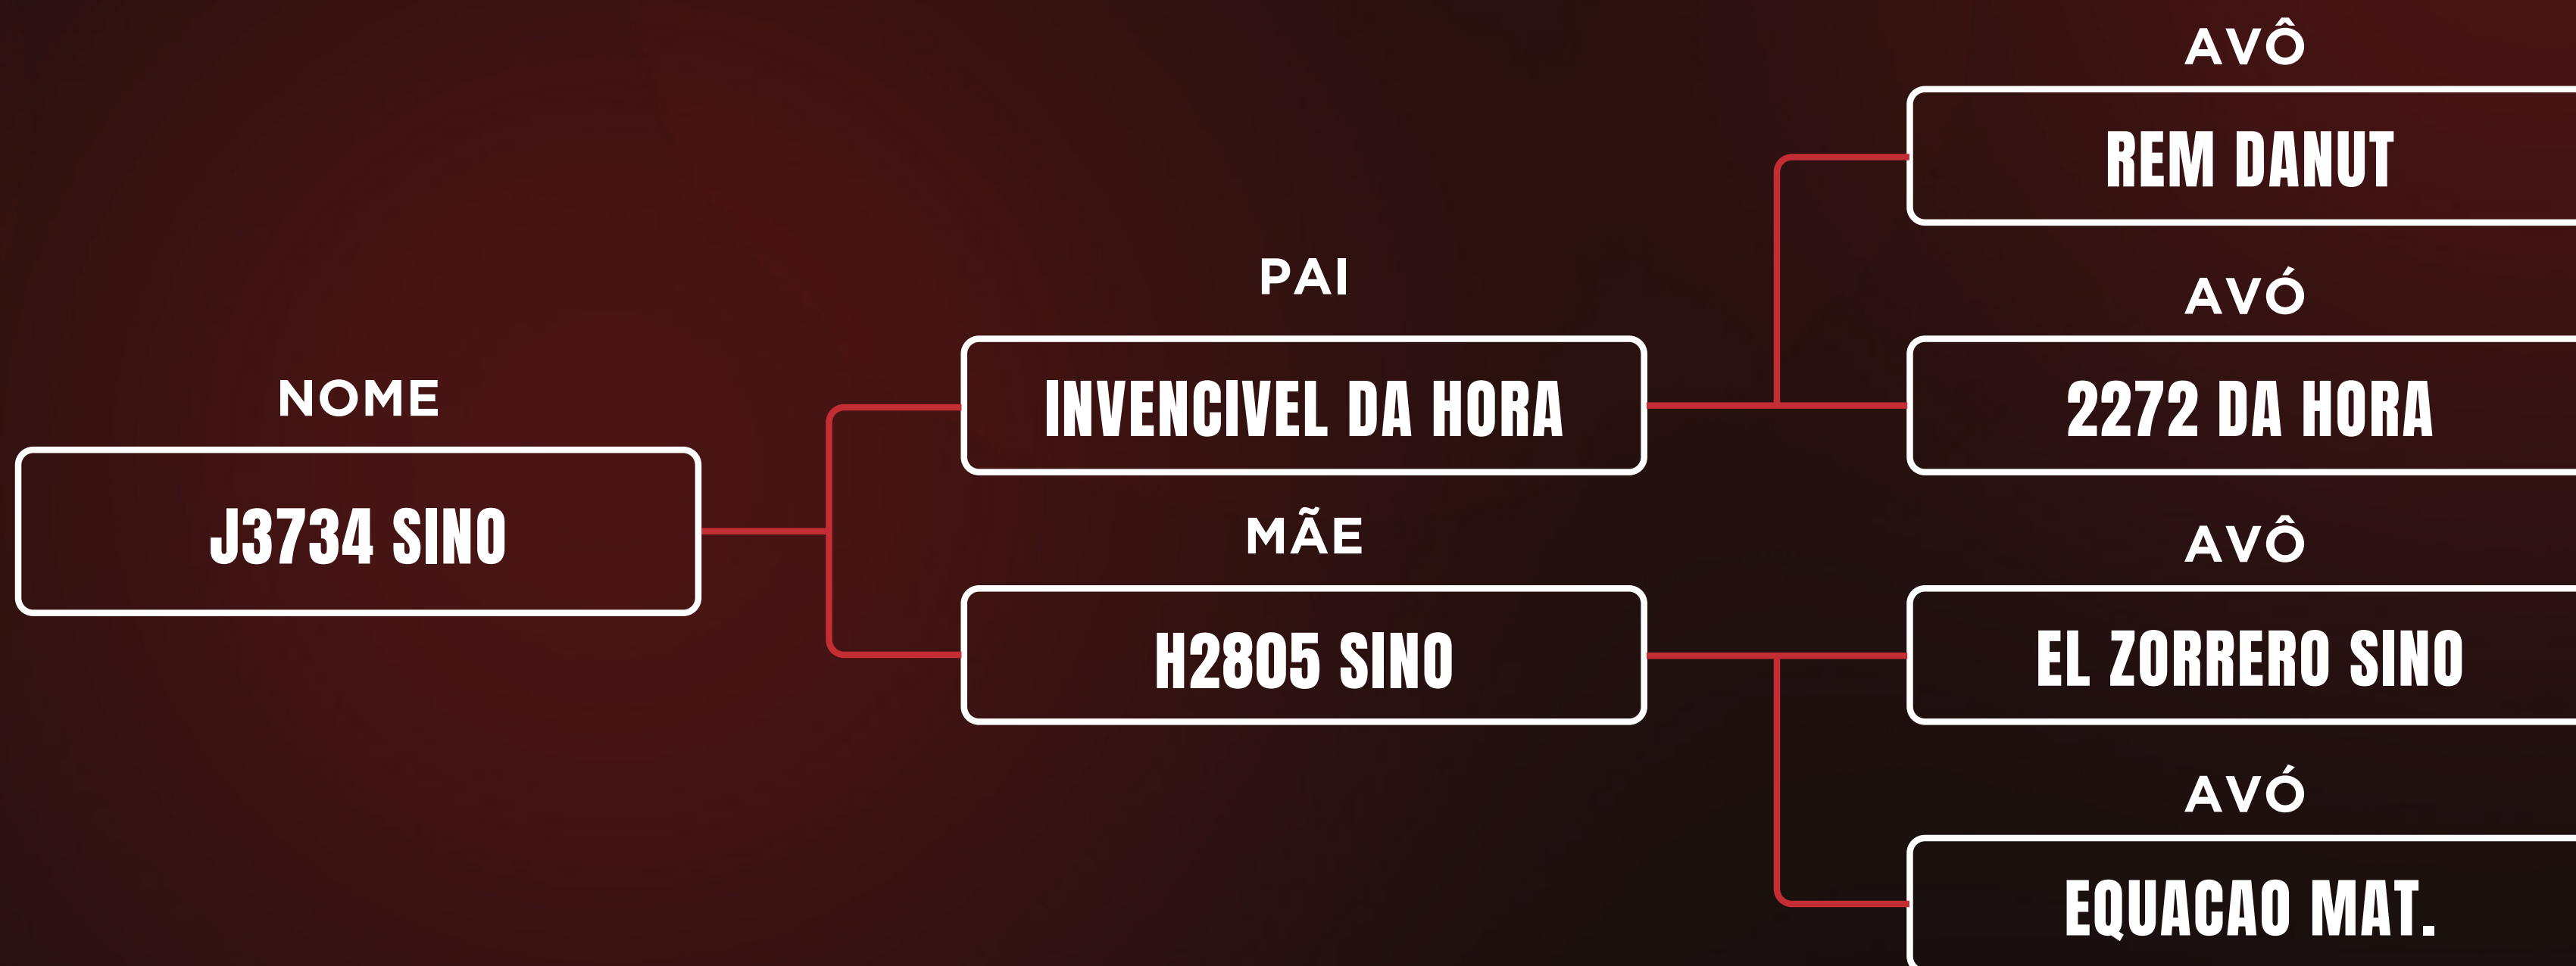

LOTE

9

LOTE INDIVIDUAL

VI LEILÃO
TOUROS
sino®

J3734 SINO

RGN: **SINO 3734**

NASC: **12/06/2023**

PESO: **700 KG**

CE: **41**