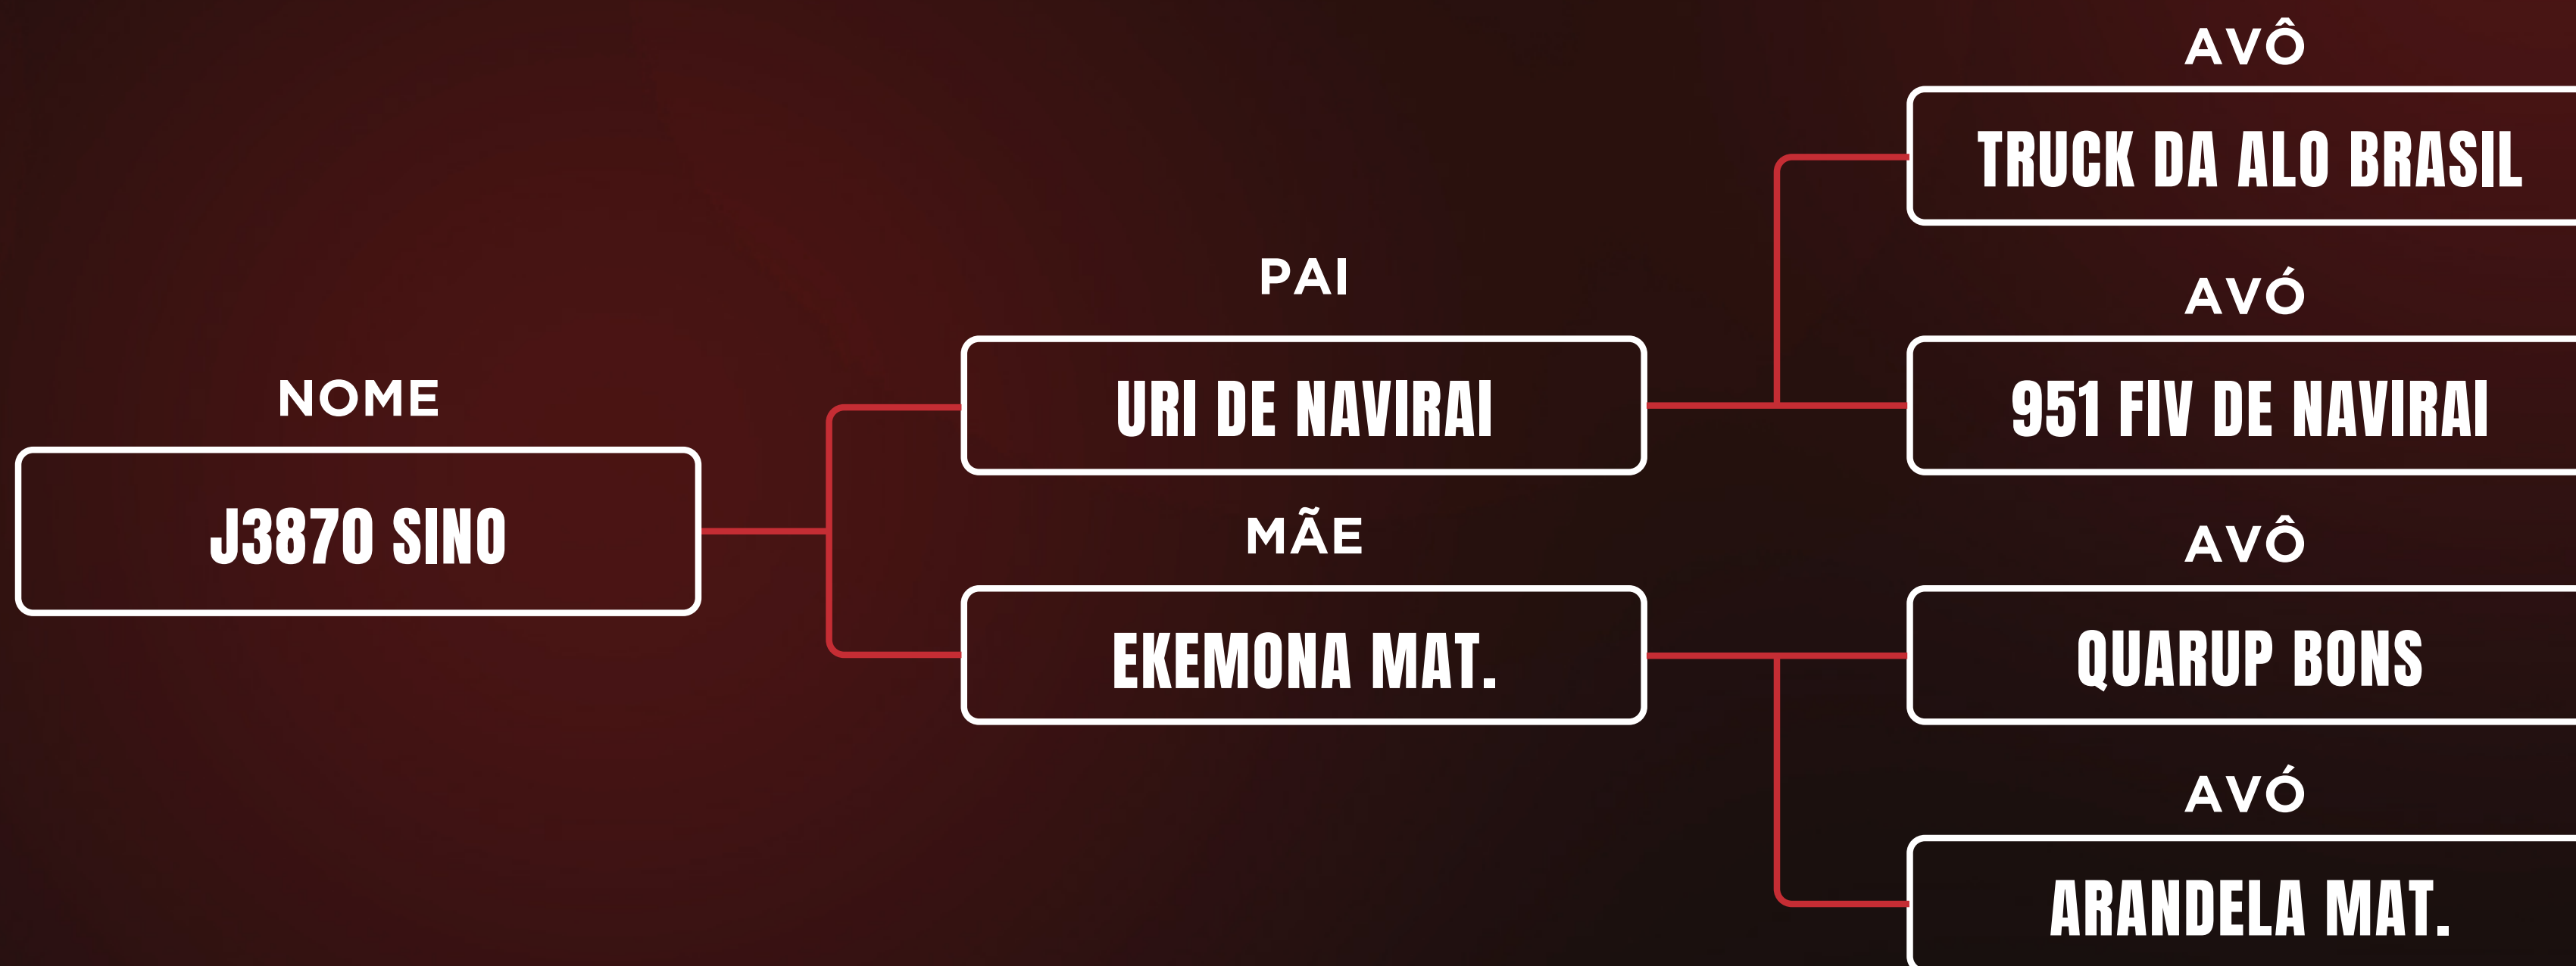

LOTE
32

LOTE DUPLO

VI LEILÃO
TOUROS
sino®

J3870 SINO

RGN: **SINO 3870**

NASC: **30/09/2023**

PESO: **594 KG**

CE: **38**