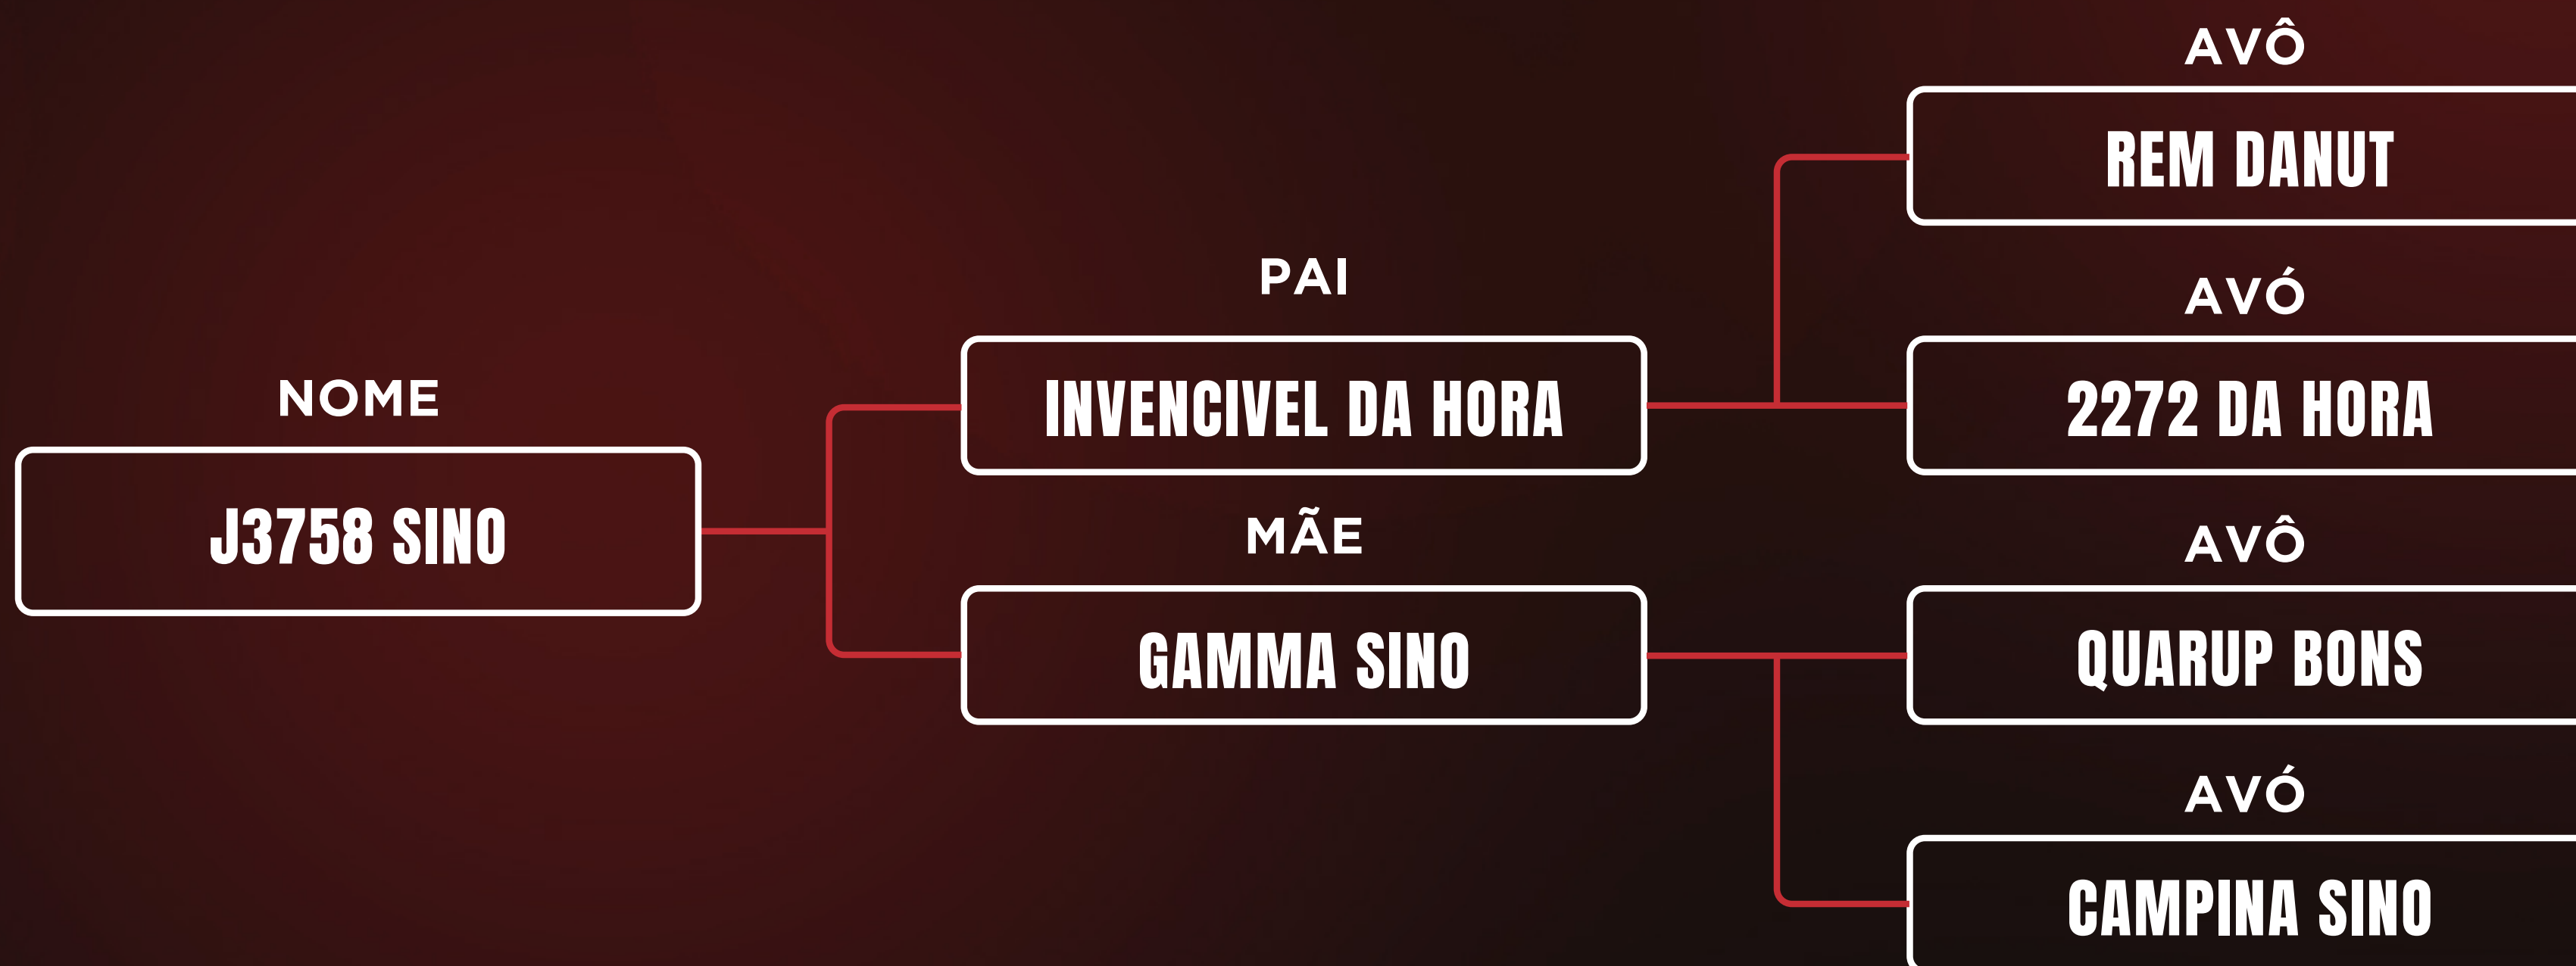

LOTE
28

LOTE DUPLO

VI LEILÃO
TOUROS
sino®

J3758 SINO

RGN: SINO 3758

NASC: 23/06/2023

PESO: 690 KG

CE: 38