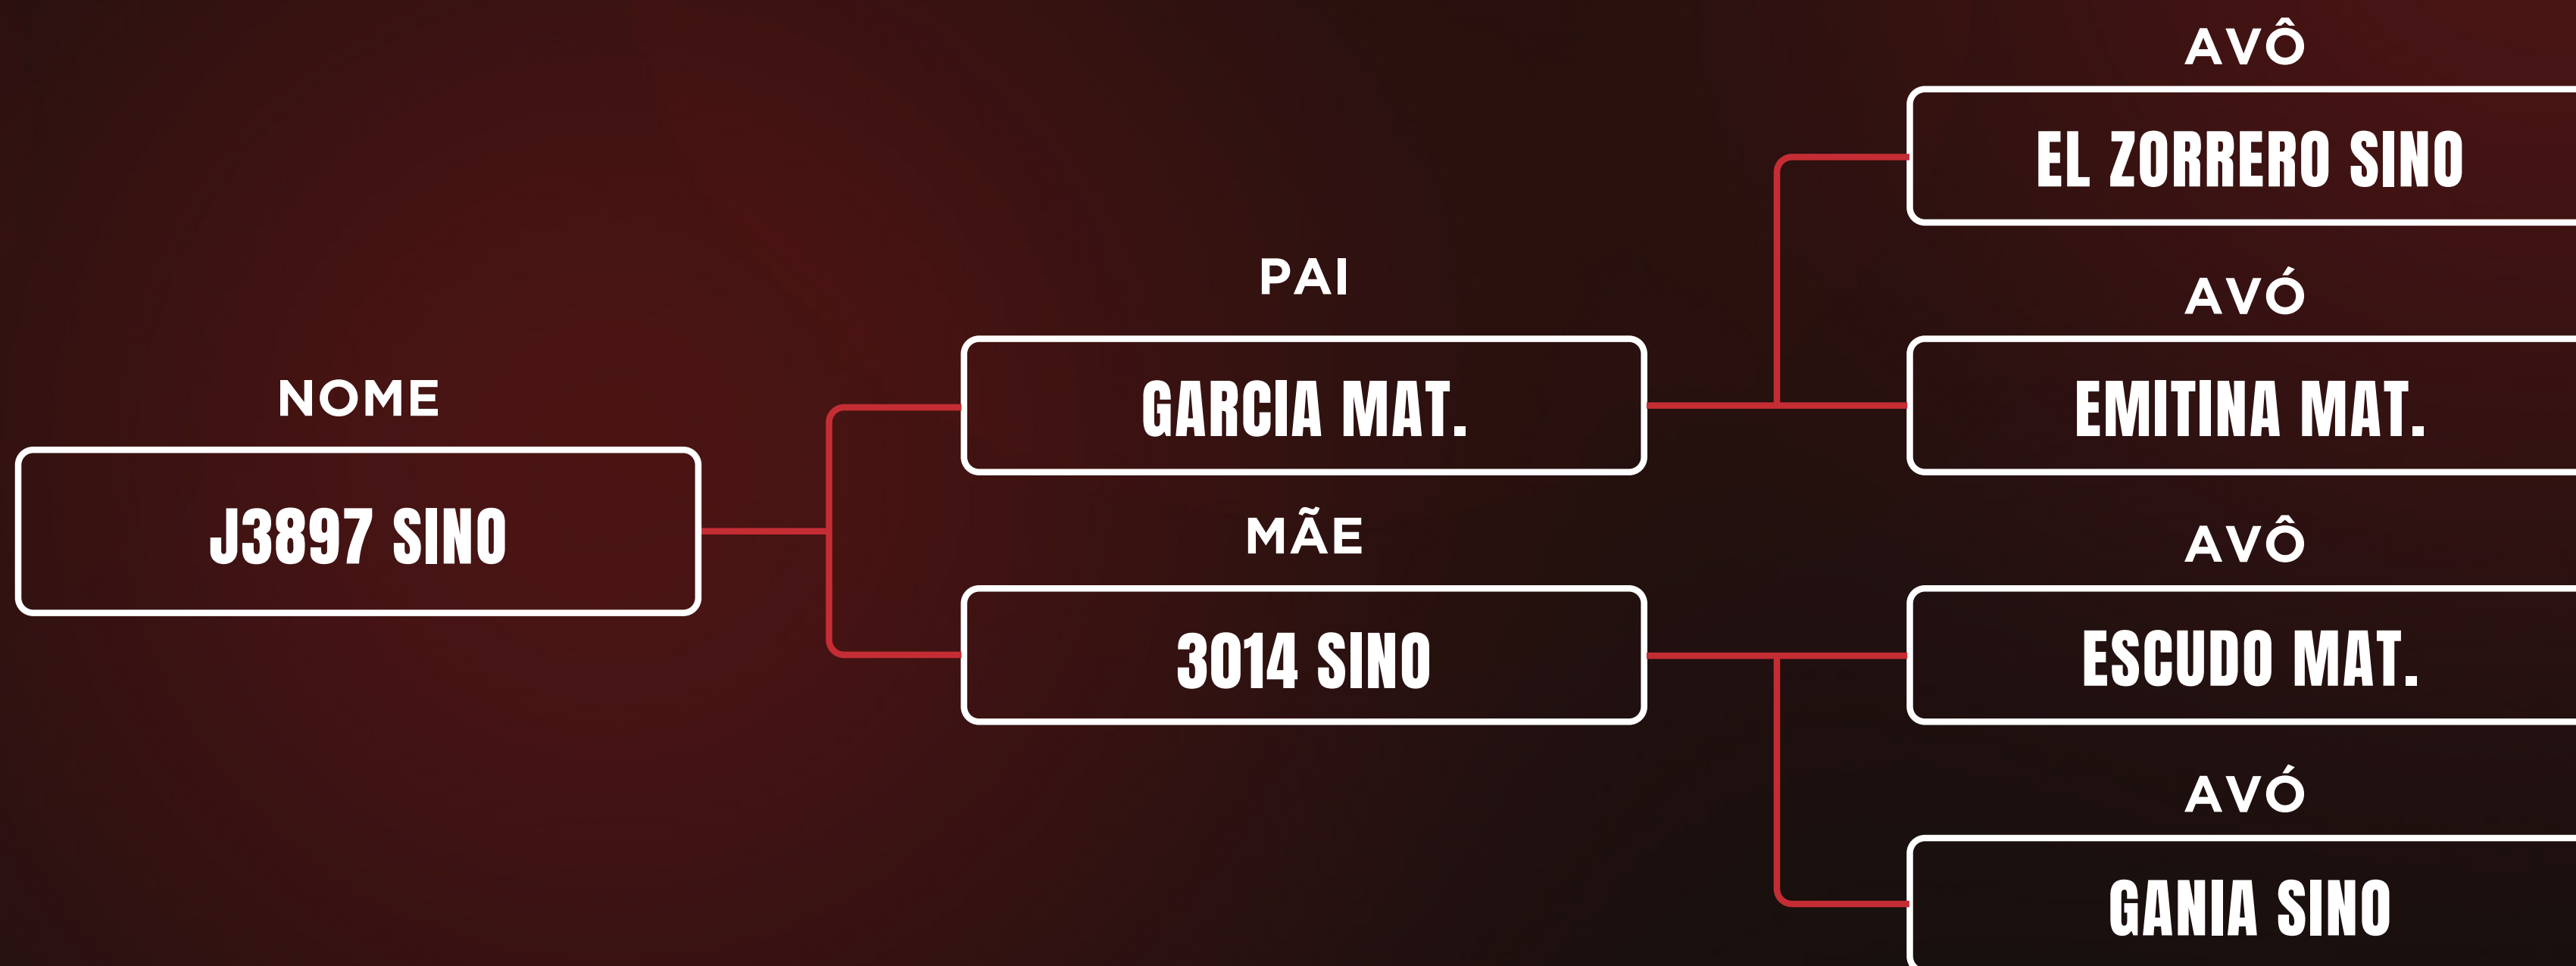

LOTE

16

LOTE INDIVIDUAL

VI LEILÃO
TOUROS
sino®

J3897 SINO

RGN: **SINO 3897**

NASC: **10/10/2023**

PESO: **681 KG**

CE: **41**