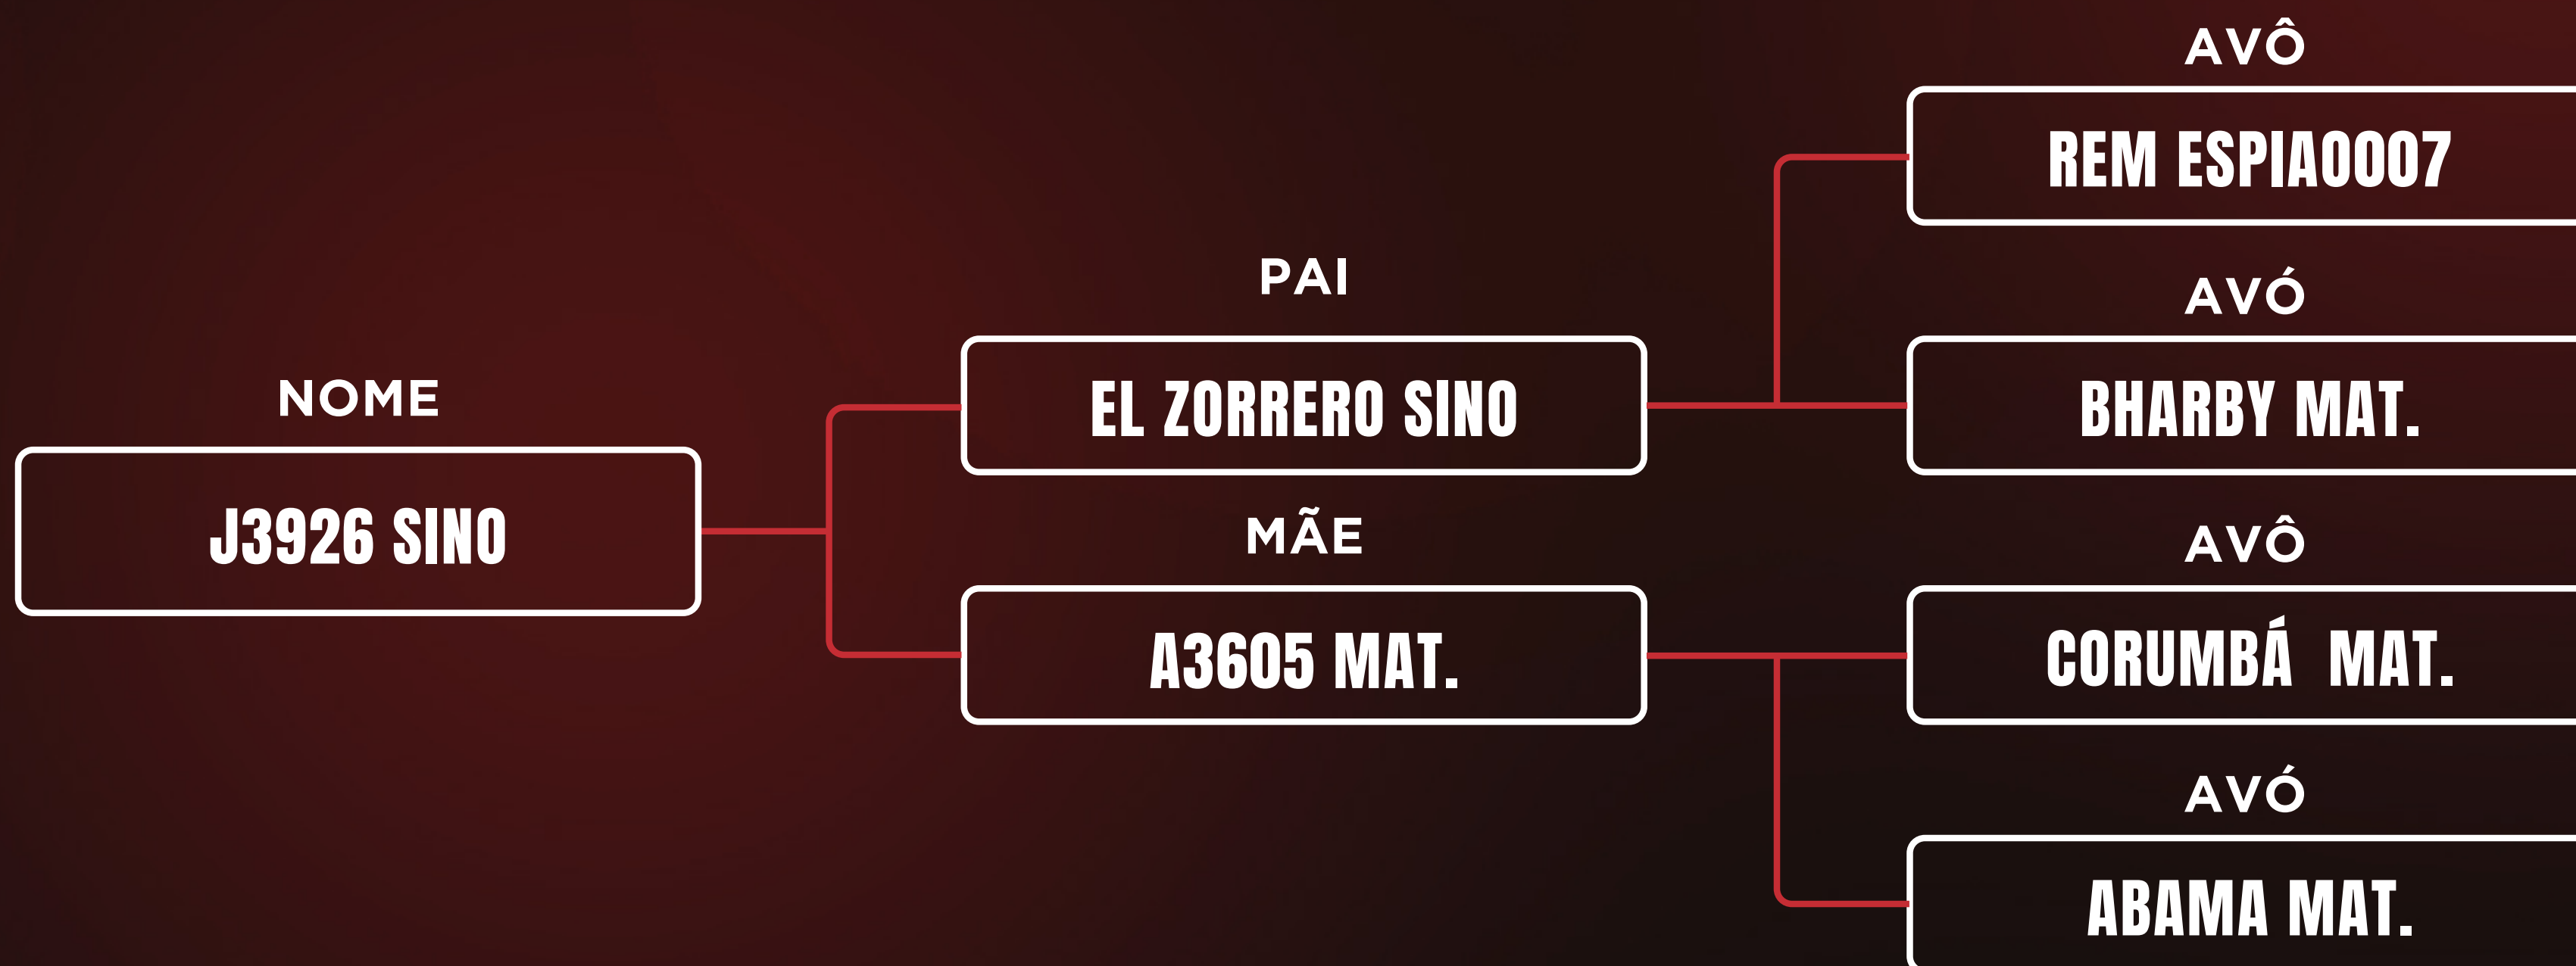

LOTE
34

LOTE TRIPLO

VI LEILÃO
TOUROS
sino®

J3926 SINO

RGN: SINO 3926

NASC: 23/10/2023

PESO: 577 KG

CE: 37