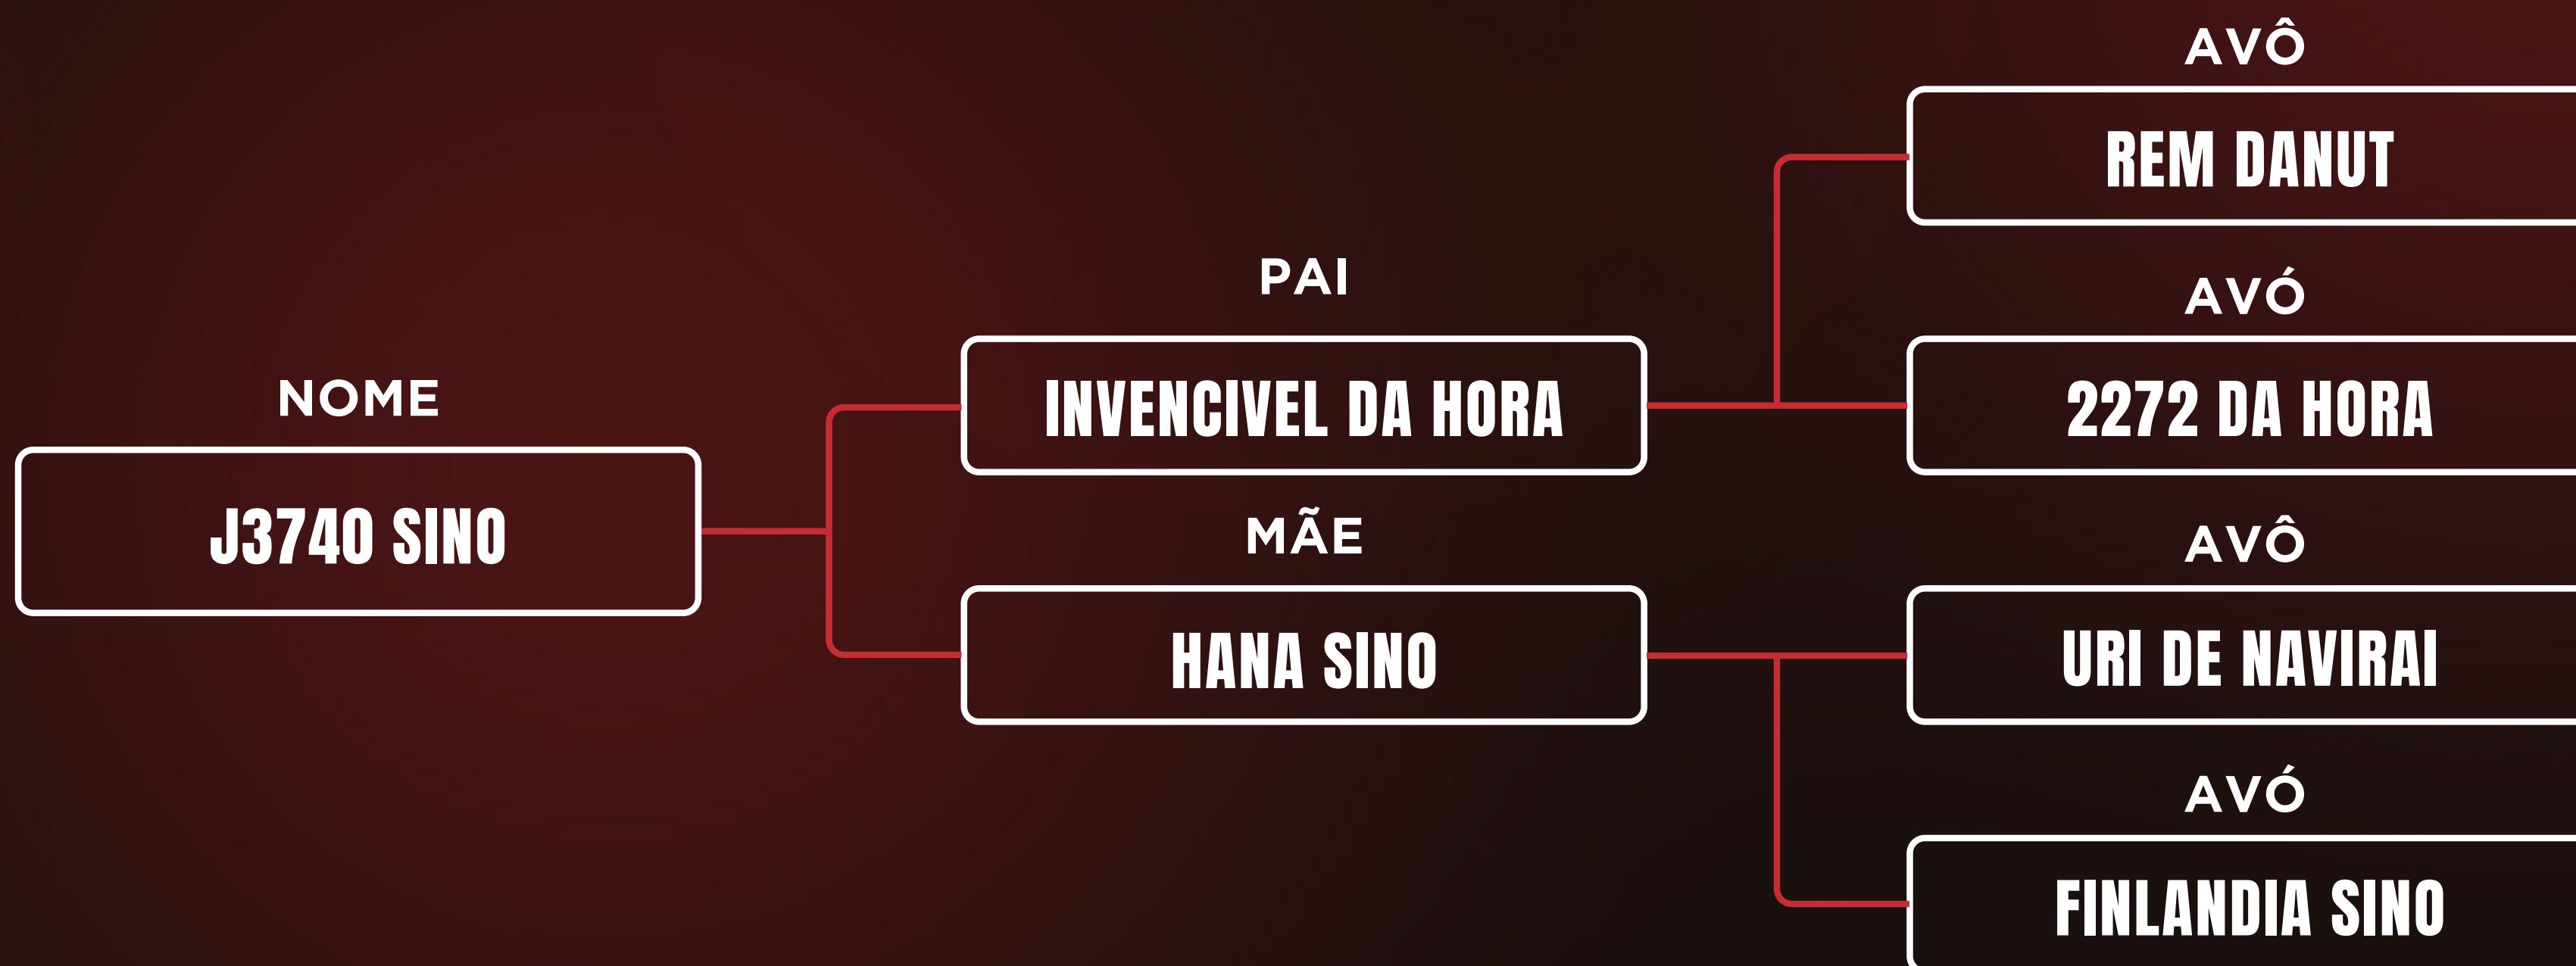

LOTE

10

LOTE INDIVIDUAL

VI LEILÃO
TOUROS
sino®

J3740 SINO

RGN: **SINO 3740**

NASC: **15/06/2023**

PESO: **731 KG**

CE: **42**