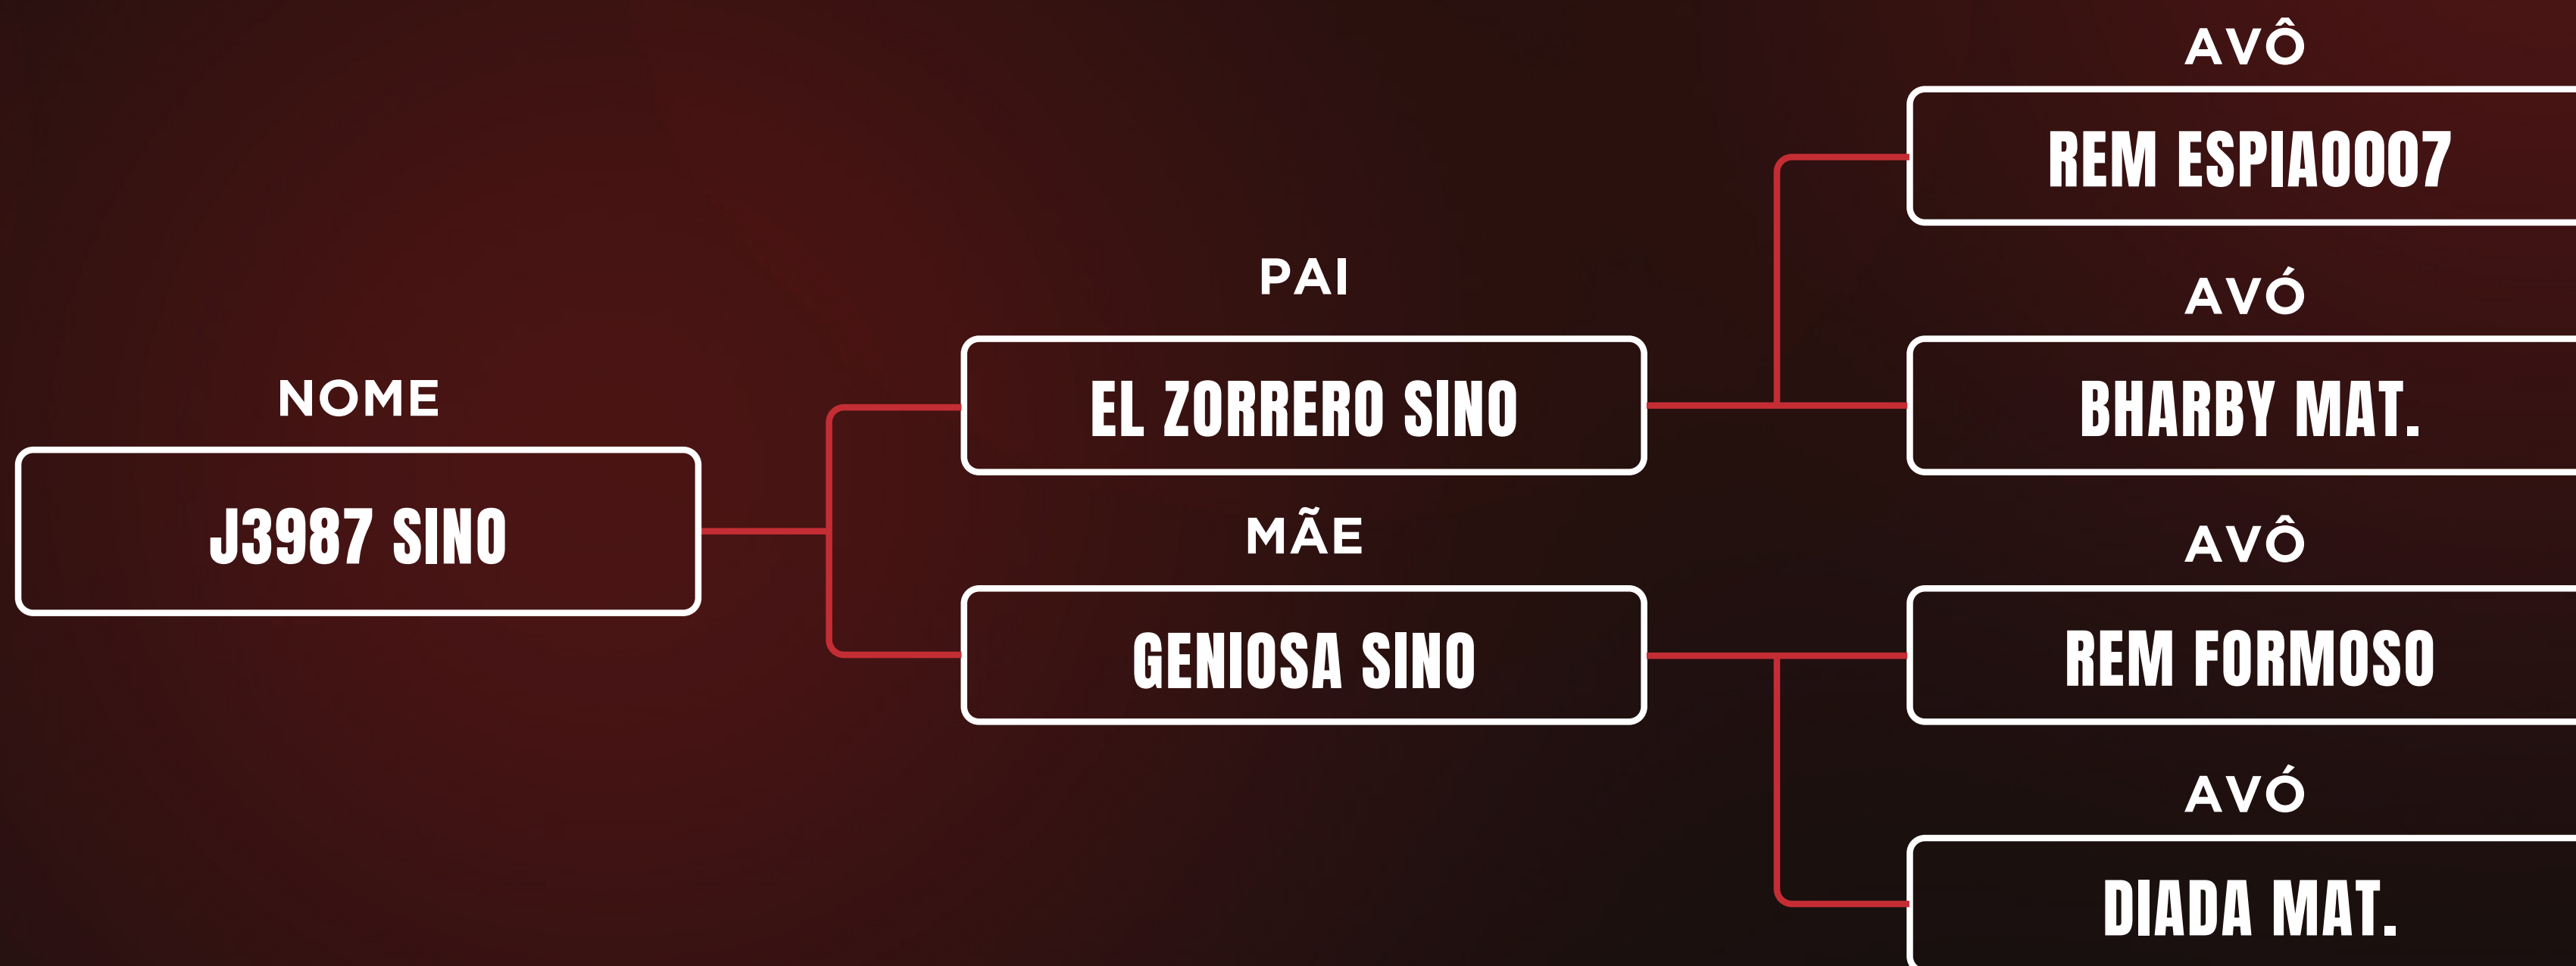

LOTE
20

LOTE INDIVIDUAL

VI LEILÃO
TOUROS
sino®

J3987 SINO

RGN: **SINO 3987**

NASC: **13/11/2023**

PESO: **587 KG**

CE: **36**