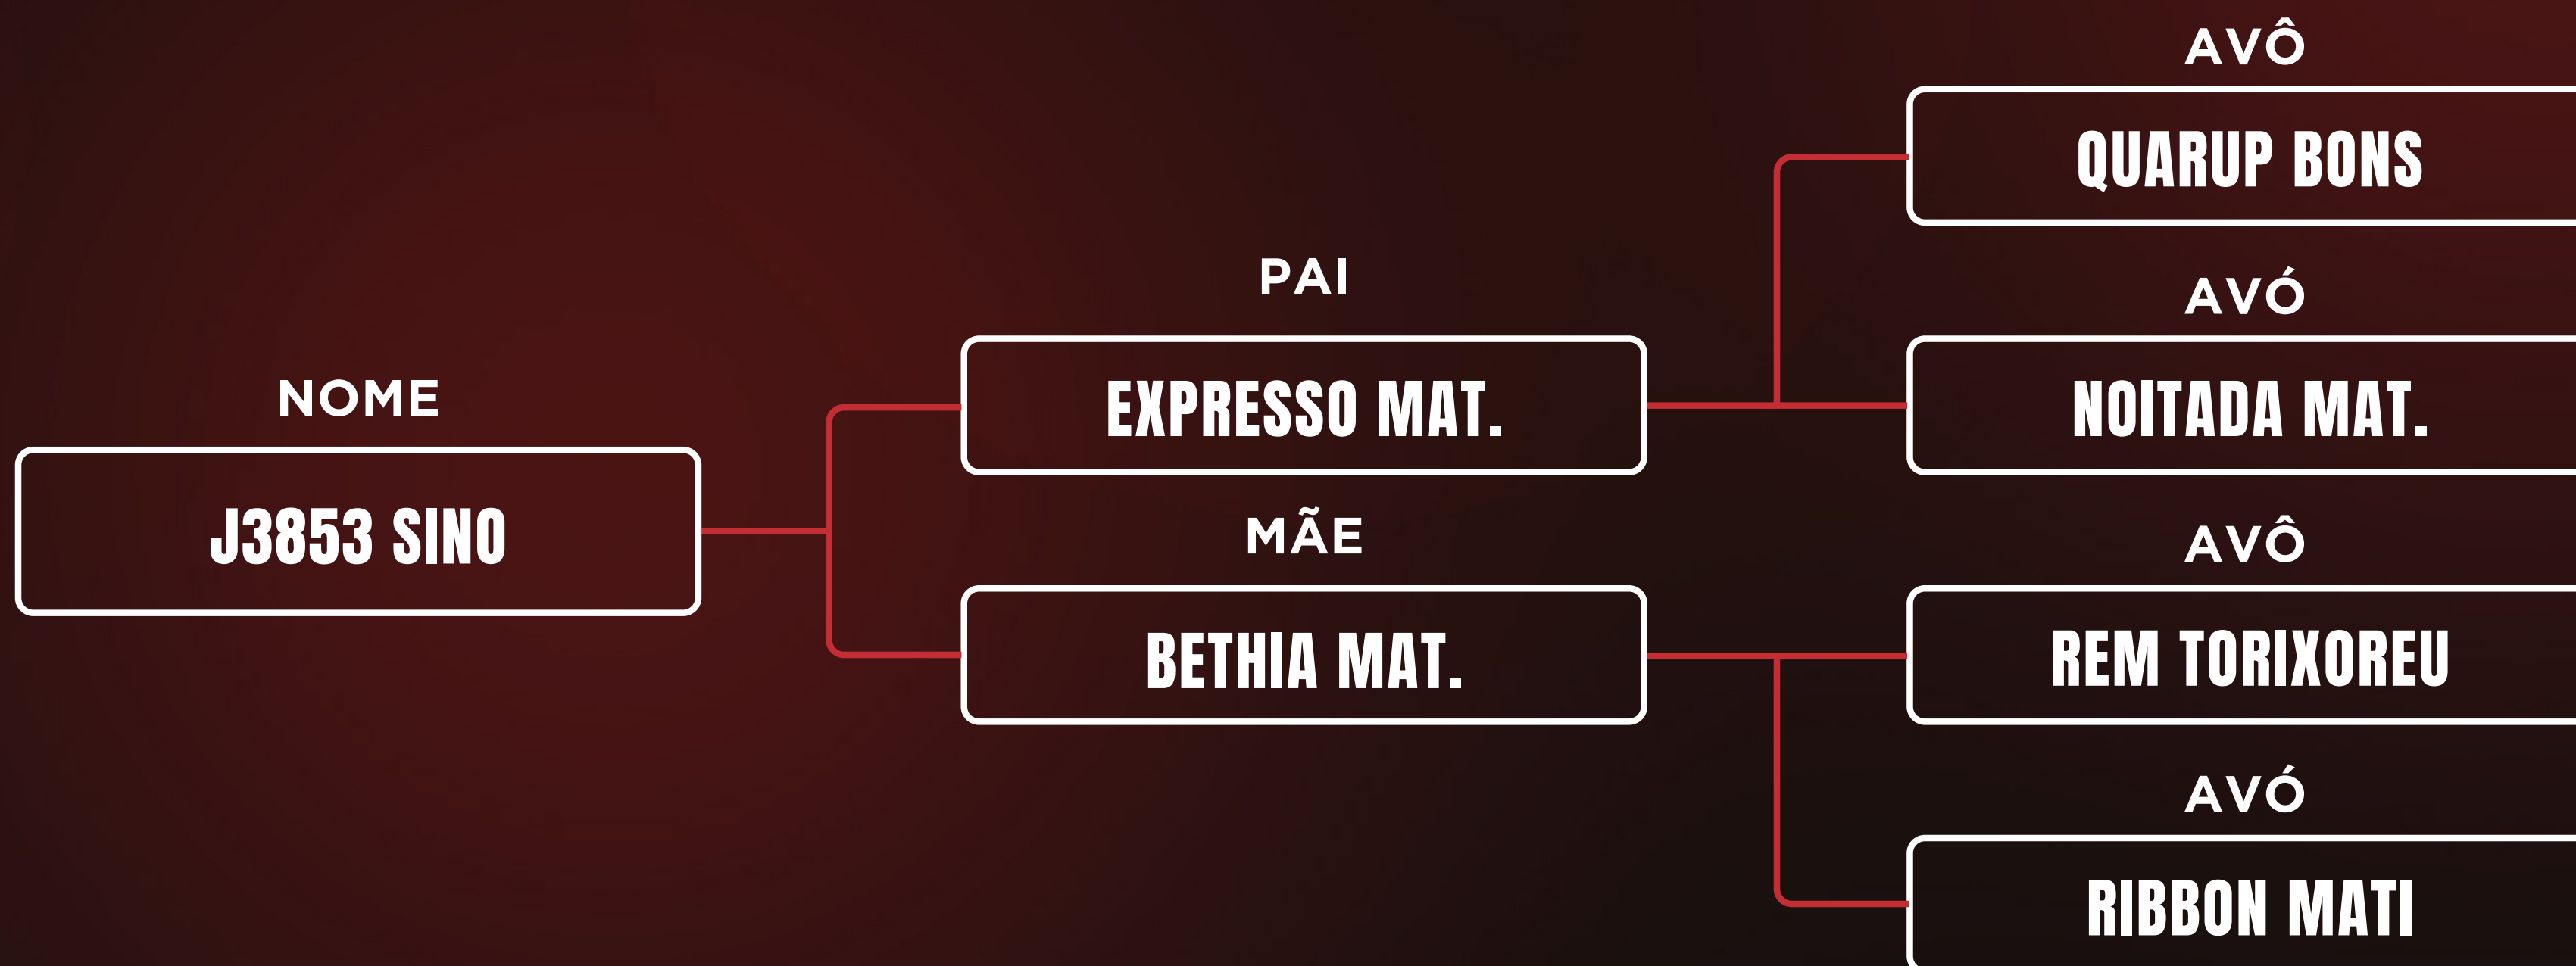

LOTE
32

LOTE DUPLO

VI LEILÃO
TOUROS
sino®

J3853 SINO

RGN: SINO 3853

NASC: 28/09/2023

PESO: 610 KG

CE: 38