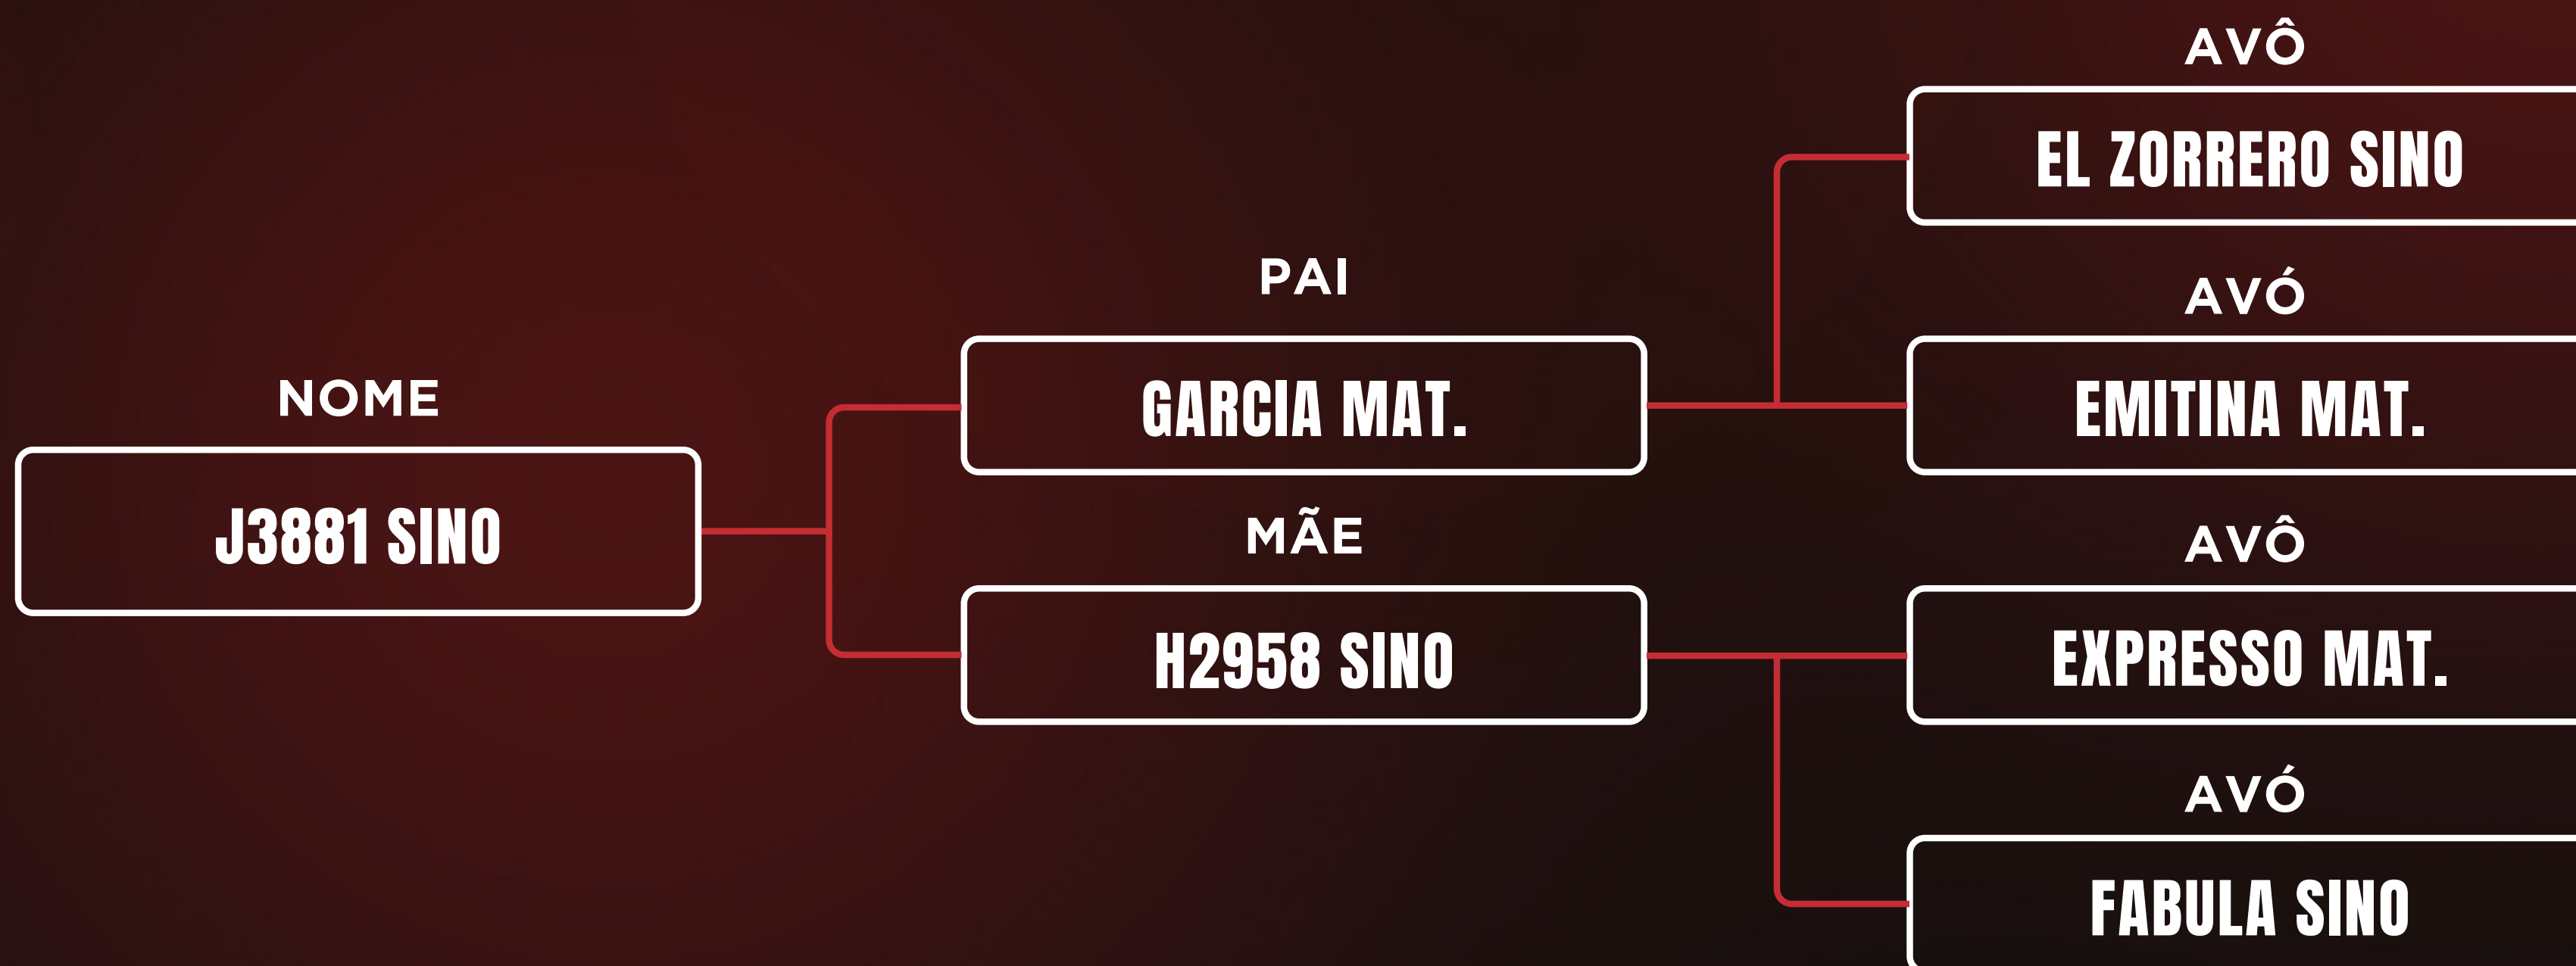

LOTE

33

LOTE DUPLO

VI LEILÃO
TOUROS
sino®

J3881 SINO

RGN: **SINO 3881**

NASC: **03/10/2023**

PESO: **622 KG**

CE: **40**