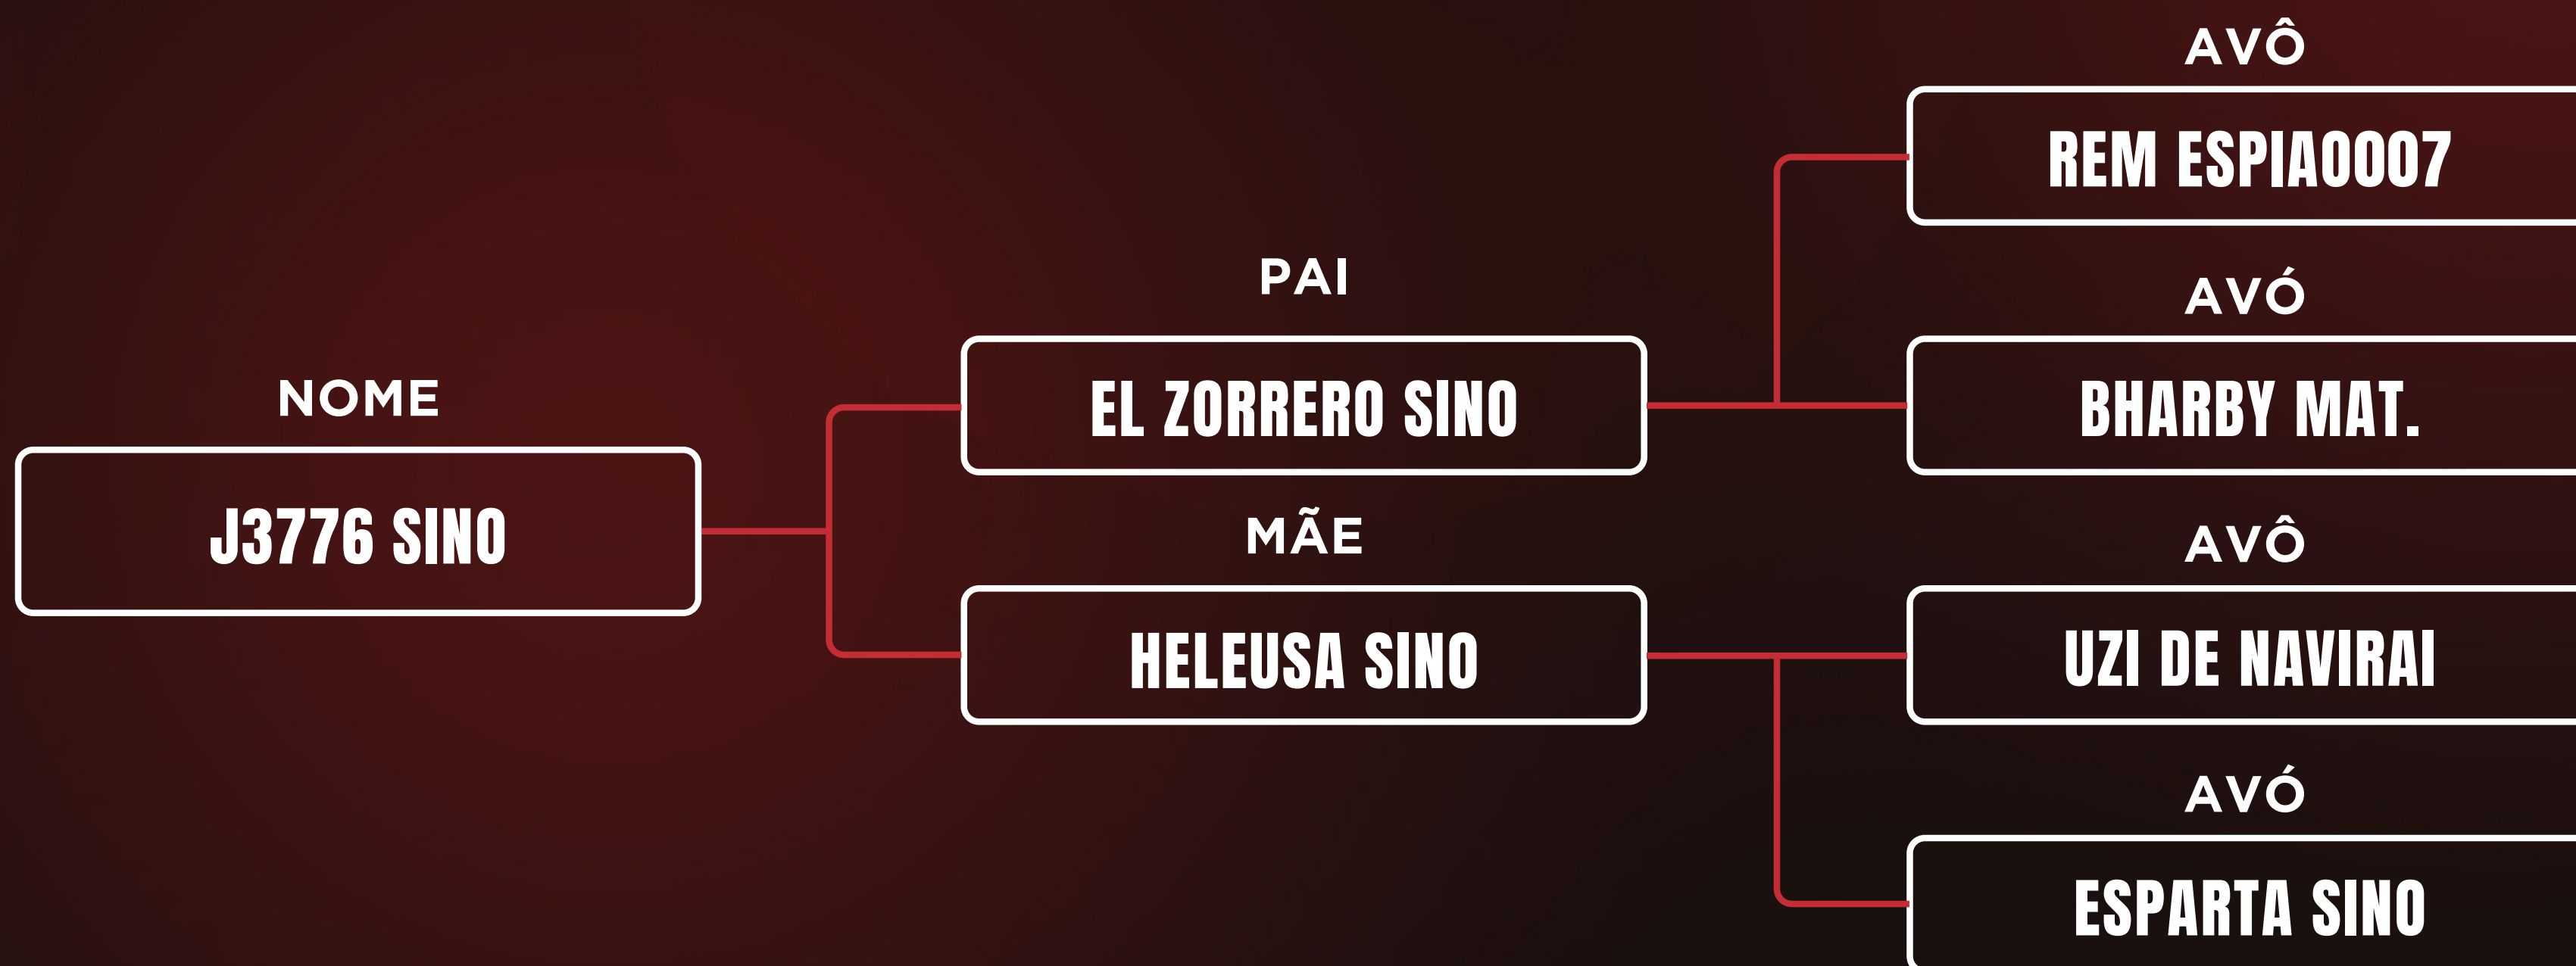

LOTE

12

LOTE INDIVIDUAL

VI LEILÃO
TOUROS
sino®

J3776 SINO

RGN: **SINO 3776**

NASC: **03/07/2023**

PESO: **648 KG**

CE: **38**