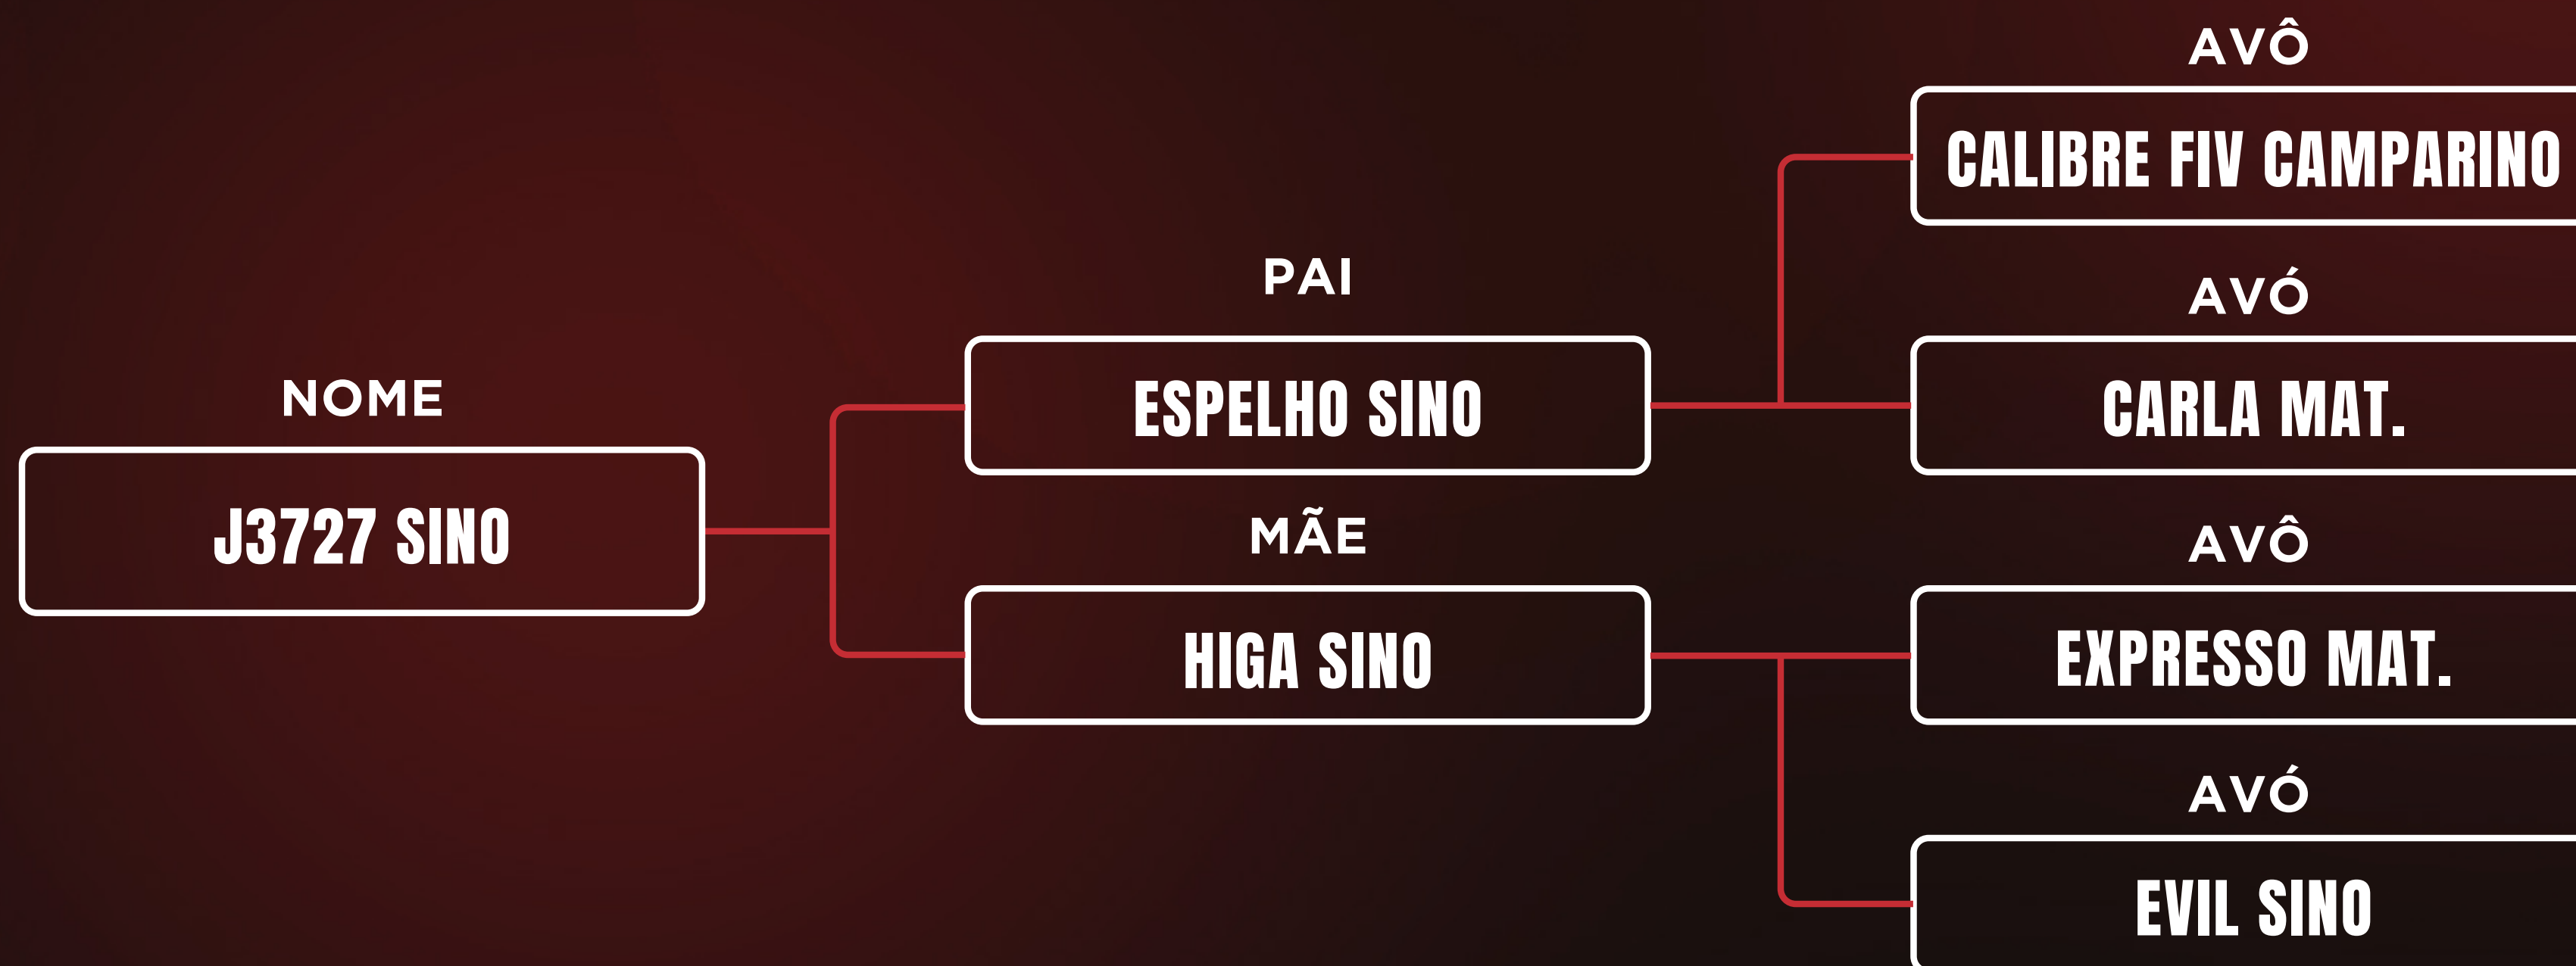

LOTE

8

LOTE INDIVIDUAL

VI LEILÃO
TOUROS
sino®

J3727 SINO

RGN: **SINO 3727**

NASC: **09/06/2023**

PESO: **768 KG**

CE: **42**