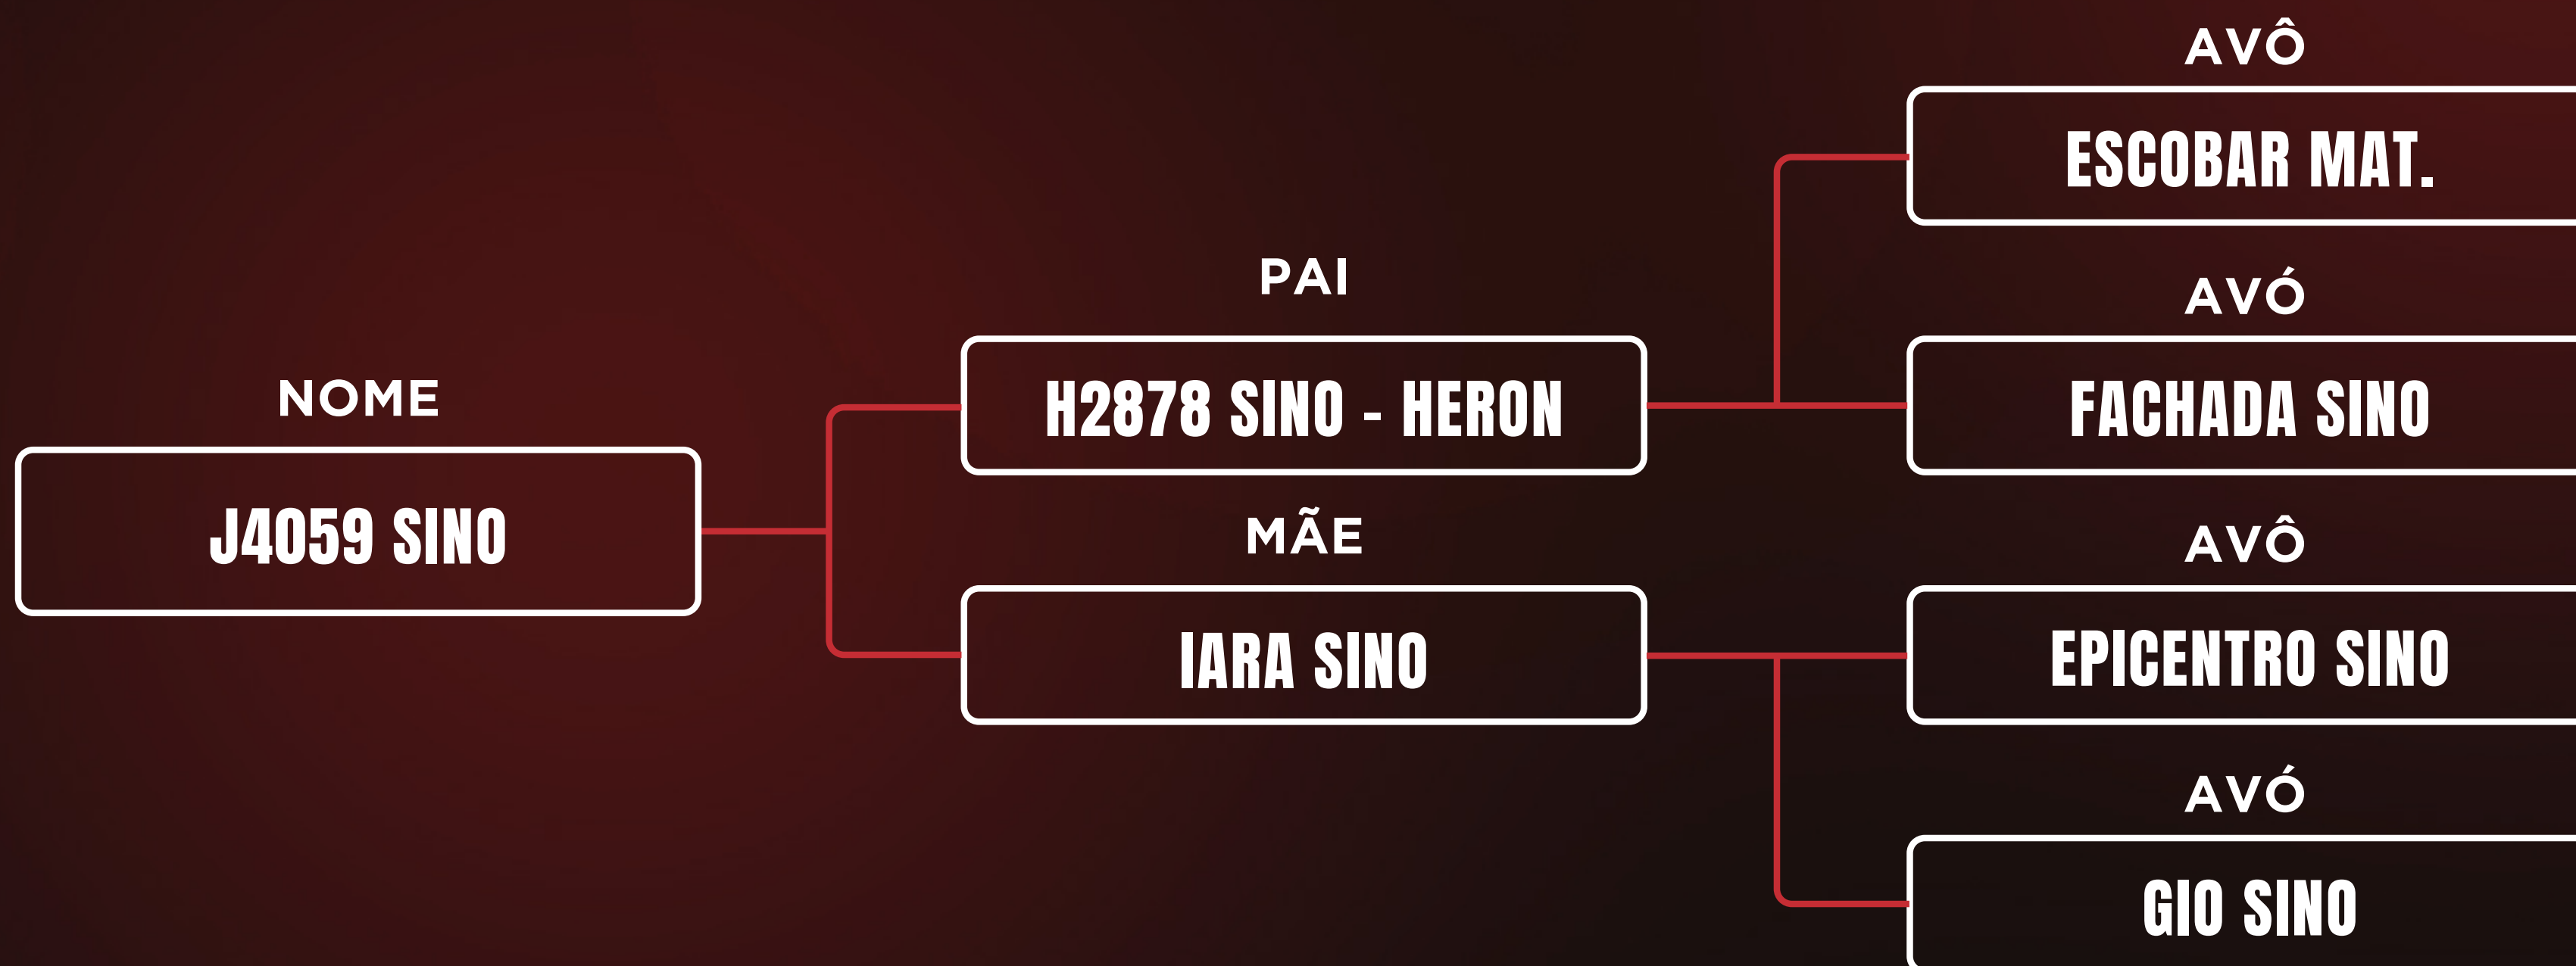

LOTE
35

LOTE DUPLO

VI LEILÃO
TOUROS
sino®

J4059 SINO

RGN: **SINO 4059**

NASC: **20/12/2023**

PESO: **511 KG**

CE: **36**