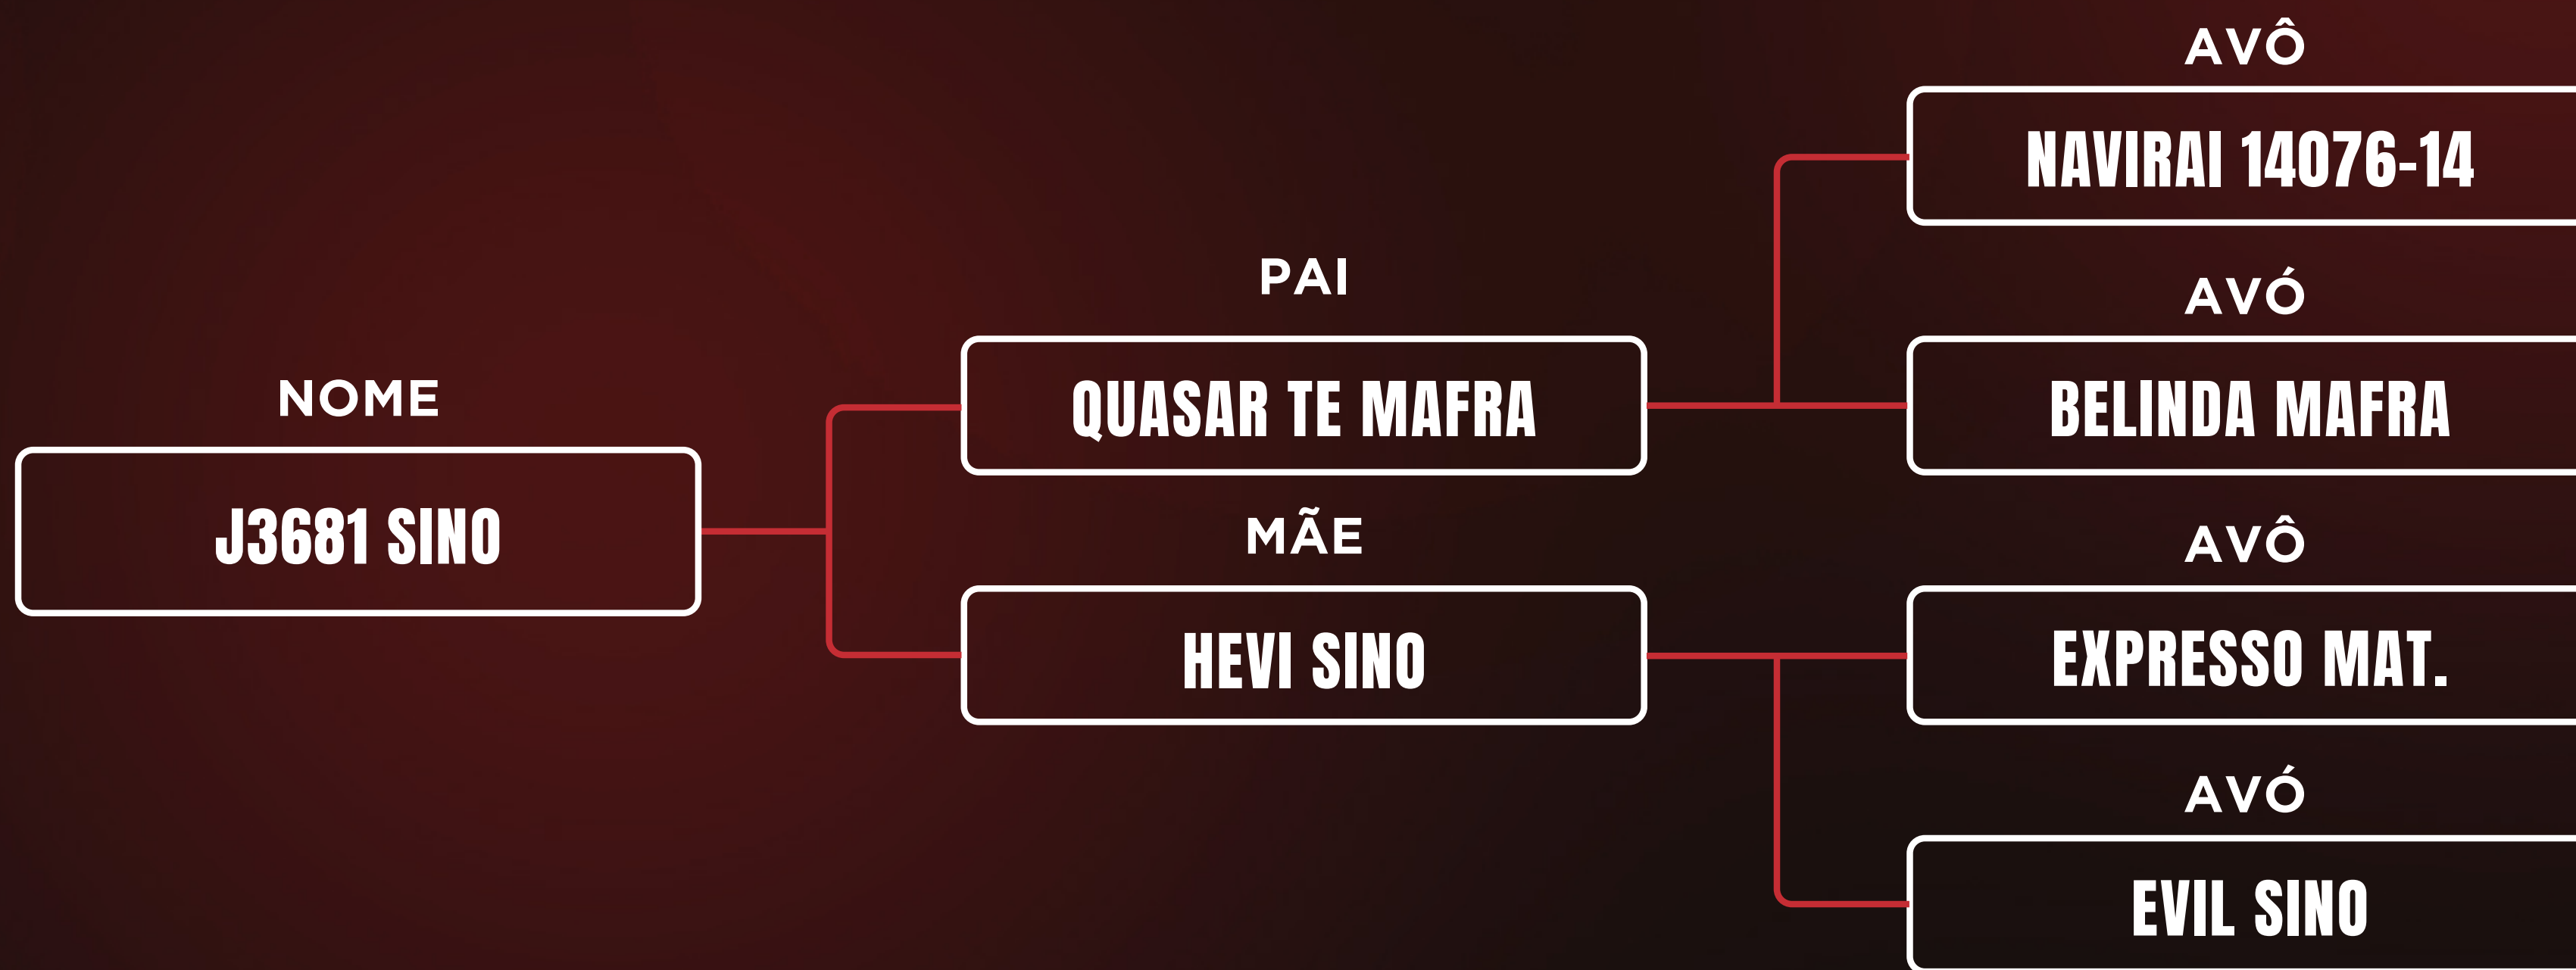

LOTE

27

LOTE DUPLO

VI LEILÃO
TOUROS
sino®

J3681 SINO

RGN: **SINO 3681**

NASC: **02/05/2023**

PESO: **708 KG**

CE: **38**