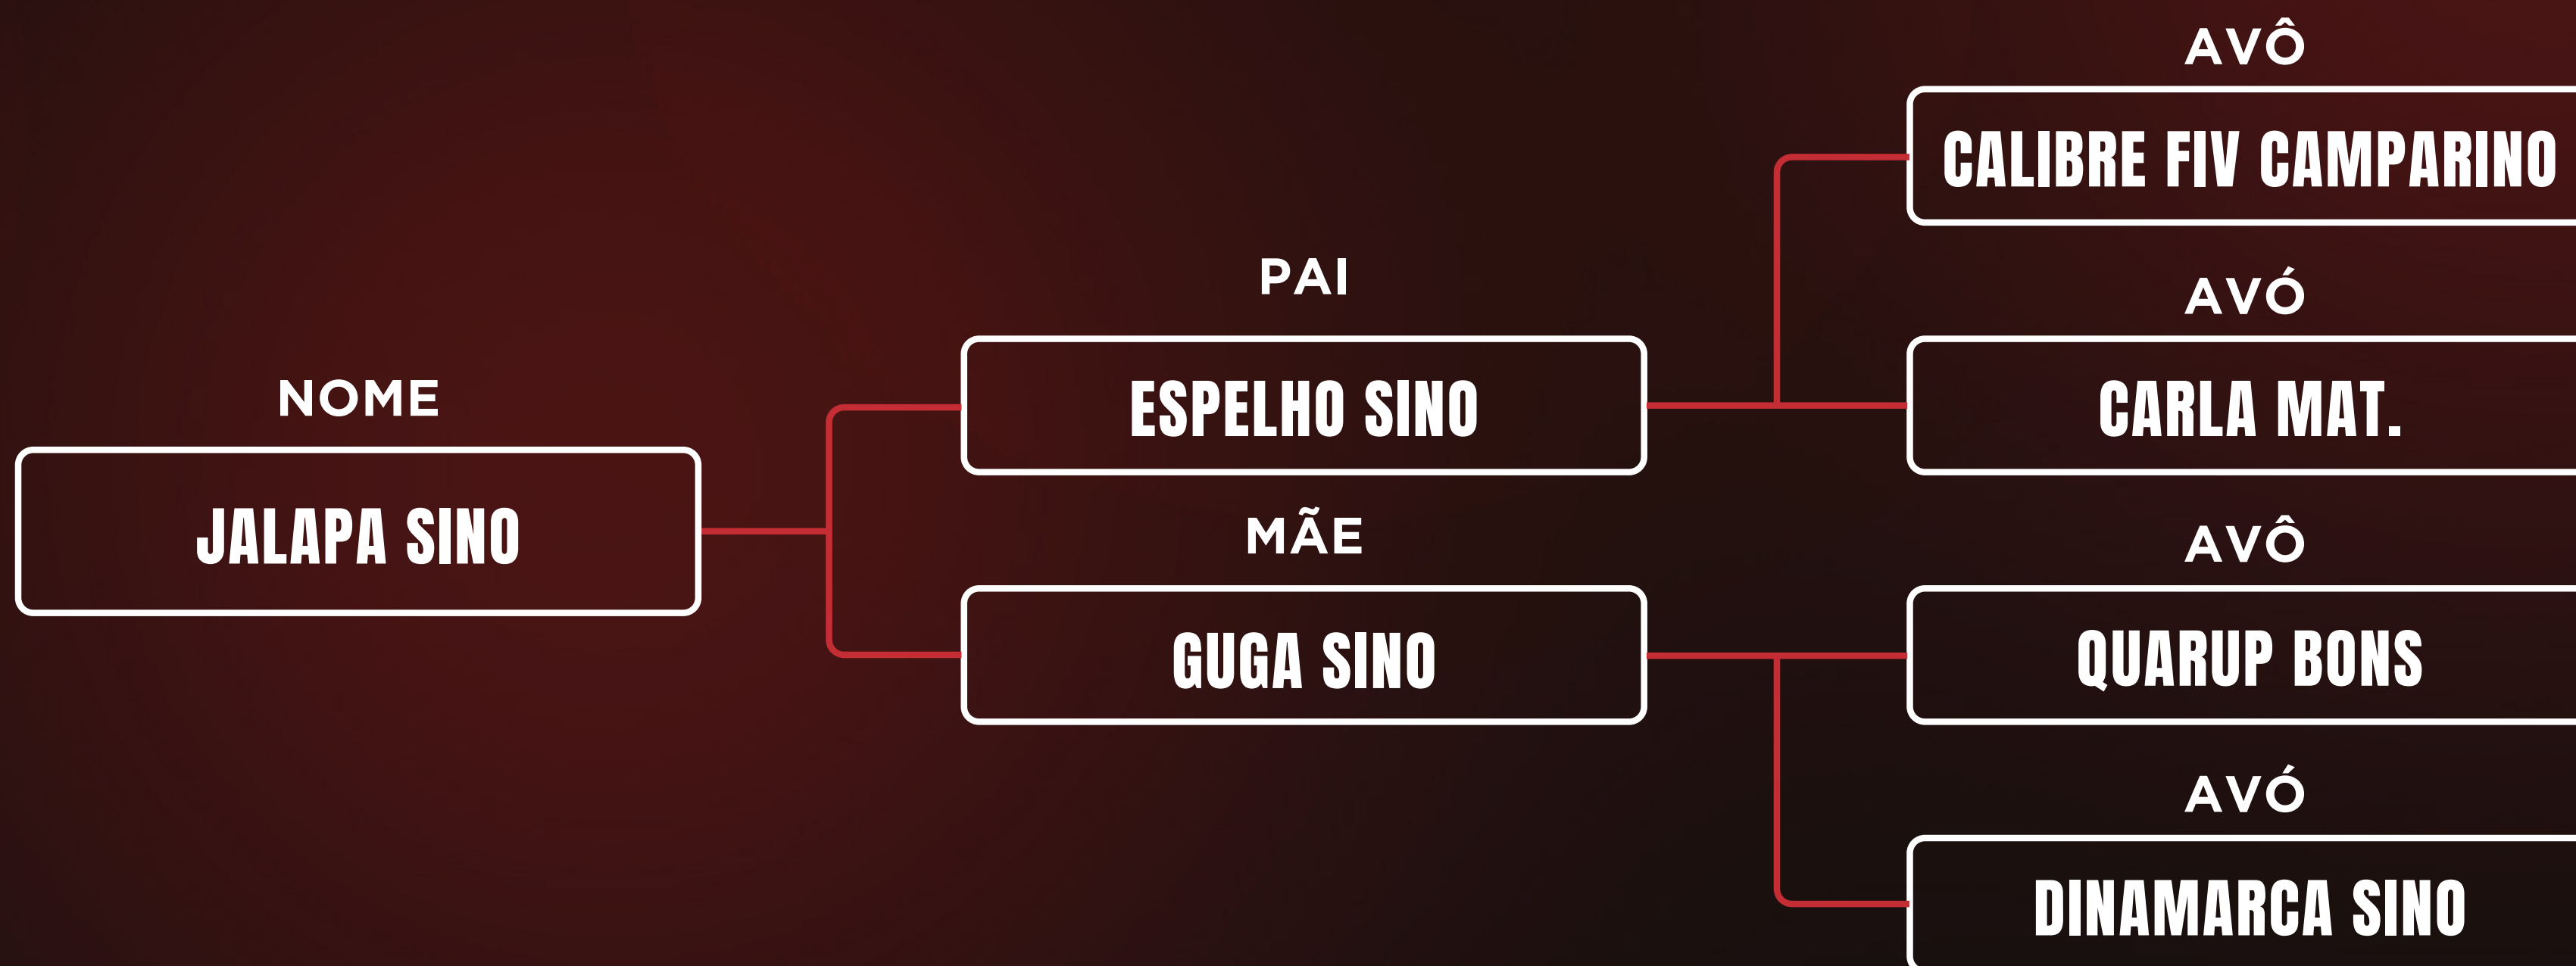

LOTE

4

LOTE INDIVIDUAL

VI LEILÃO
TOUROS
sino®

JALAPA SINO

RGN: **SINO 3590**

NASC: **21/03/2023**

PESO: **802 KG**

CE: **44**